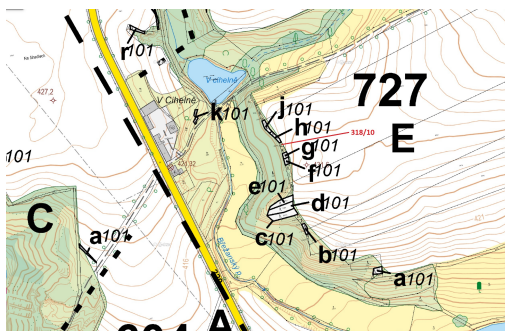

Lesní pozemek o výměře 21 m², podíl 1/1, katastrální území Břežany u Rakovníka, obec Břežany, obec s

27034, Břežany

10 000 Kč
za nemovitost

Vyřizuje
Call centrum
exdražby.cz
Tel.: +420 774 740 636
GSM: +420 774 740 636
E-mail:
dotazy@exdražby.cz

Celková plocha: 21 m²

Druh pozemku: les

POPIS NEMOVITOSTI: Lesní pozemek o výměře 21 m², parcelní číslo 318/10, podíl 1/1, katastrální území Břežany u Rakovníka, obec Břežany, obec s rozšířenou působností Rakovník, okres Rakovník, Středočeský kraj.