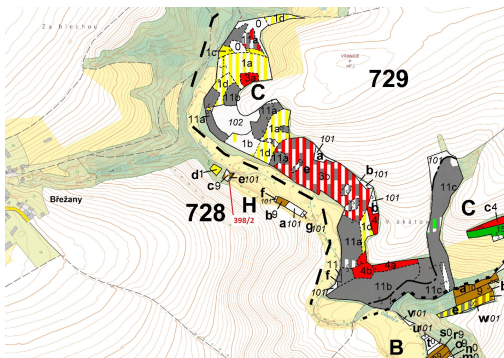

## Lesní pozemek o výměře 63 m<sup>2</sup>, podíl 1/1, katastrální území Břežany u Rakovníka, obec Břežany, obec s

27034, Břežany

**10 000 Kč**  
za nemovitost

Vyřizuje  
**Call centrum**  
**exdrazby.cz**  
**Tel.:** +420 774 740 636  
**GSM:** +420 774 740 636  
**E-mail:**  
[dotazy@exdrazby.cz](mailto:dotazy@exdrazby.cz)

**Celková plocha:** 63 m<sup>2</sup>

**Druh pozemku:** les

**POPIS NEMOVITOSTI:** Lesní pozemek o výměře 63 m<sup>2</sup>, parcelní číslo 398/2, podíl 1/1, katastrální území Břežany u Rakovníka, obec Břežany, obec s rozšířenou působností Rakovník, okres Rakovník, Středočeský kraj.