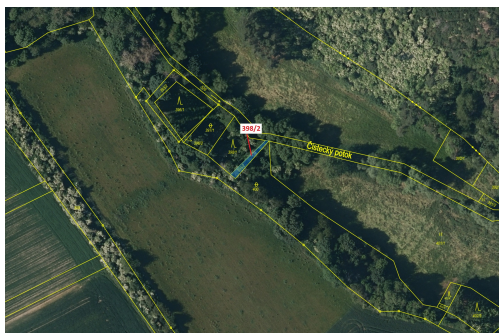

## Lesní pozemek o výměře 63 m<sup>2</sup>, podíl 1/1, katastrální území Břežany u Rakovníka, obec Břežany, obec s

27034, Břežany

**10 000 Kč**  
za nemovitost

Vyřizuje  
**Call centrum**  
**exdrazby.cz**  
**Tel.:** +420 774 740 636  
**GSM:** +420 774 740 636  
**E-mail:**  
[dotazy@exdrazby.cz](mailto:dotazy@exdrazby.cz)

**Celková plocha:** 63 m<sup>2</sup>

**Druh pozemku:** les

**POPIS NEMOVITOSTI:** Lesní pozemek o výměře 63 m<sup>2</sup>, parcelní číslo 398/2, podíl 1/1, katastrální území Břežany u Rakovníka, obec Břežany, obec s rozšířenou působností Rakovník, okres Rakovník, Středočeský kraj.