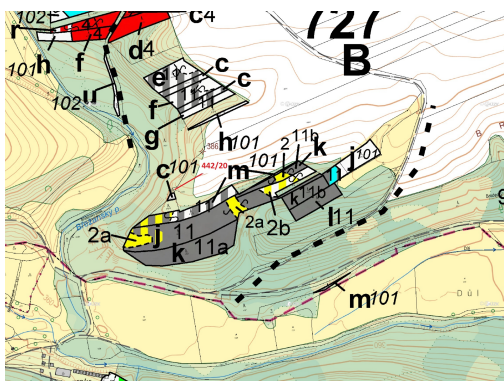

Lesní pozemek o výměře 33 m², podíl 1/1, katastrální území Břežany u Rakovníka, obec Břežany, obec s

27034, Břežany

10 000 Kč
za nemovitost

Vyřizuje
Call centrum
exdražby.cz
Tel.: +420 774 740 636
GSM: +420 774 740 636
E-mail:
dotazy@exdražby.cz

Celková plocha: 33 m²

Druh pozemku: les

POPIS NEMOVITOSTI: Lesní pozemek o výměře 33 m², parcelní číslo 442/20, podíl 1/1, katastrální území Břežany u Rakovníka, obec Břežany, obec s rozšířenou působností Rakovník, okres Rakovník, Středočeský kraj.