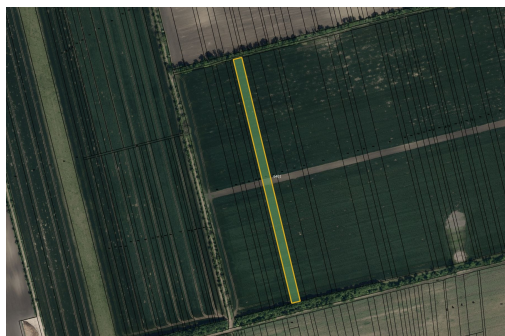

MojePole.cz

Prodej - Pozemky

číslo zakázky: 9318-1

Zemědělská půda, prodej, Lipov, Hodonín

69672, Lipov

716 135 Kč
za nemovitost

včetně provize a právních služeb

Vyřizuje

Veronika Vencová

Tel.: +420 730779920

GSM: +420 730779920

E-mail:

vencova@mojepole.cz

Celková plocha: 14 615 m²

Druh pozemku: zemědělská

POPIS NEMOVTOSTI: V katastrálním území Lipov nabízím k prodeji soubor zemědělských pozemků ve výlučném vlastnictví.

HLAVNÍ VÝHODY NABÍDKY

- -> bonita 13,36 Kč na škále 1 a 19,79 Kč - kvalitní zemědělská půda
- -> bonita vyšší než průměr KÚ - nadstandardní kvalita půdy
- -> výlučné vlastnictví - plná kontrola nad pozemky
- -> diversifikovaná investice - rozložení investice mezi více parcel
- -> pachtovní smlouva s krátkou výpovědní lhůtou - flexibilita ukončení
- -> pozemky v rovině - snadné obhospodařování
- -> zemědělsky významná lokalita - stabilní zemědělské využití

Katastrální území Lipov, celková výměra 14 615 m²

-> parcelní čísla 5812, 5925, 6401 (LV 3277)

Pokud máte zájem nebo dotazy, neváhejte mě kontaktovat na uvedeném telefonním čísle nebo e-mailové adrese. Rád vám poskytnu další informace k nabízeným pozemkům i průběhu prodeje.