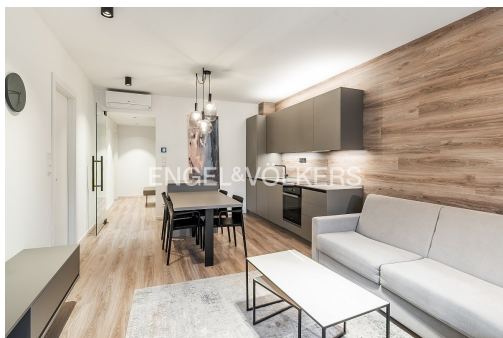

Bydlení 2+kk s velkorysou lodžii v klidném vnitrobloku

Staropramenná, 15000, Praha 5, Praha

13 125 650 Kč
za nemovitost

Vyřizuje

Linh Le, MSc

Tel.: +420 233 091 011

GSM: +420 737 299 717

E-mail:

linh.le@engelvoelkers.com

Bezbariérový byt:	ano	Dispozice bytu:	2+kk
Podlaží v domě:	3	Počet podlaží v domě:	1
Celková podlahová plocha:	67 m²	Druh objektu:	smíšená
Stav objektu:	novostavba	Stáří objektu:	2021
Vlastnictví:	osobní	Balkón:	8 m²
Sklep:	3 m²	Energetická náročnost:	B - Velmi úsporná

POPIS NEMOVITOSTI: Residence Staropramenná nabízí moderní domov v klidném vnitrobloku v centru Smíchova.

Pokud hledáte nadstandardní bydlení 2+kk s velkorysou lodžii, byt č. 307 je ten pravý.

Byt disponuje prostornou obytnou místností s plně vybavenou kuchyňskou linkou a ostrůvkem, ložnicí s pracovním koutem, předsíní, prostornou koupelnou s vanou, walk-in šatnou a komorou s pračkou. Příjemná lodžie 8 m², přístupná z obou místností, nabízí ideální místo k posezení v teplých měsících.

Interiér navrhl renomovaný ateliér — kuchyňská linka i veškeré vestavby jsou zhotoveny na míru. Podlahy jsou pokryty vinylovou krytinou, v koupelně keramickou dlažbou. Dřevěná okna s izolačním trojsklem zajišťují tepelnou i zvukovou pohodu, vytápění obstarává domovní kotelna. Velkou výhodou je klimatizace ve všech obytných místnostech. K bytu náleží sklep a je možné přikoupit parkovací stání v uzavřeném areálu.

Exkluzivní residence se nachází v uzavřeném vnitrobloku v srdci Smíchova a nabízí bydlení v nejvyšším standardu. Budova čítá 58 klimatizovaných bytů na sedmi podlažích, každý s lodžii, balkonem nebo terasou.