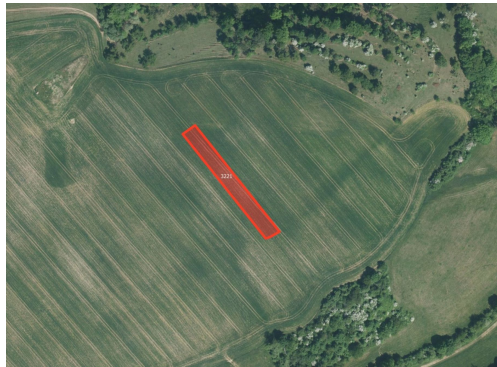

MojePole.cz

Prodej - Pozemky

číslo zakázky: 8686-3

Zemědělská půda, prodej, Lubná, Kroměříž

76701, Lubná

135 320 Kč
za nemovitost

Vyřizuje

Lucie Čermáková

Tel.: +420 730779166

GSM: +420 730779166

E-mail:

cermakova@mojepole.cz

Celková plocha: 3 383 m²

Druh pozemku: zemědělská

POPIS NEMOVITOSTI: Nabízím k prodeji vlastnictví na zemědělských pozemcích v katastrálním území Lubná u Kroměříže. Pozemky jsou zapsány na listu vlastnictví č. 291 a tvoří je tyto parcely:

parc. č. 3221 - orná půda

parc. č. 3318 - orná půda

Celková výměra pozemků činí 10 148 m, z toho k prodeji je vlastnictví odpovídající 3 383 m.

Obě parcely mají praktický tvar, který umožňuje efektivní zemědělské využití, a zároveň je k nim zajištěn přístup, což je významný benefit z hlediska dlouhodobé obhospodařovatelnosti i hodnoty.

Pozemky jsou aktuálně zatíženy pachtovní smlouvou s krátkou výpovědní lhůtou, což poskytuje budoucímu vlastníkovi vyšší flexibilitu - ať už pro další pachtovní nastavení, nebo vlastní záměry s pozemky.

Pokud máte zájem nebo dotazy, neváhejte mě kontaktovat na uvedeném telefonním čísle nebo e-mailové adrese. V uvedené ceně je již zahrnuta provize. Zajišťujeme vzorové smlouvy i související právní služby.

Majitel si vyhrazuje právo vybrat kupujícího na základě nabídky.

Pokud máte zájem nebo dotazy, neváhejte mě kontaktovat na uvedeném telefonním čísle nebo e-mailové adrese. V uvedené ceně je již zahrnuta provize. Zajišťujeme vzorové smlouvy i související právní služby.