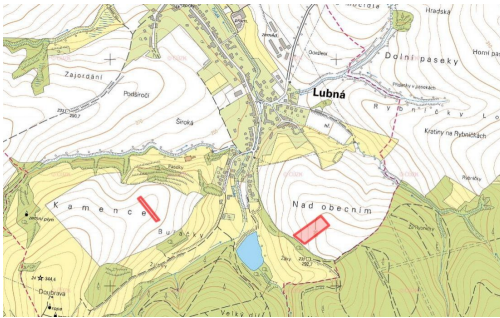

MojePole.cz

Prodej - Pozemky

číslo zakázky: 8686-3

Zemědělská půda, prodej, Lubná, Kroměříž

76701, Lubná

135 320 Kč
za nemovitost

Vyřizuje

Lucie Čermáková

Tel.: +420 730779166

GSM: +420 730779166

E-mail:

cermakova@mojepole.cz

Celková plocha: 3 383 m²

Druh pozemku: zemědělská

POPIS NEMOVITOSTI: Nabízím k prodeji vlastnictví na zemědělských pozemcích v katastrálním území Lubná u Kroměříže. Pozemky jsou zapsány na listu vlastnictví č. 291 a tvoří je tyto parcely:

parc. č. 3221 - orná půda

parc. č. 3318 - orná půda

Celková výměra pozemků činí 10 148 m, z toho k prodeji je vlastnictví odpovídající 3 383 m.

Obě parcely mají praktický tvar, který umožňuje efektivní zemědělské využití, a zároveň je k nim zajištěn přístup, což je významný benefit z hlediska dlouhodobé obhospodařovatelnosti i hodnoty.

Pozemky jsou aktuálně zatíženy pachtovní smlouvou s krátkou výpovědní lhůtou, což poskytuje budoucímu vlastníkovi vyšší flexibilitu - ať už pro další pachtovní nastavení, nebo vlastní záměry s pozemky.

Pokud máte zájem nebo dotazy, neváhejte mě kontaktovat na uvedeném telefonním čísle nebo e-mailové adrese. V uvedené ceně je již zahrnuta provize. Zajišťujeme vzorové smlouvy i související právní služby.

Majitel si vyhrazuje právo vybrat kupujícího na základě nabídky.

Pokud máte zájem nebo dotazy, neváhejte mě kontaktovat na uvedeném telefonním čísle nebo e-mailové adrese. V uvedené ceně je již zahrnuta provize. Zajišťujeme vzorové smlouvy i související právní služby.