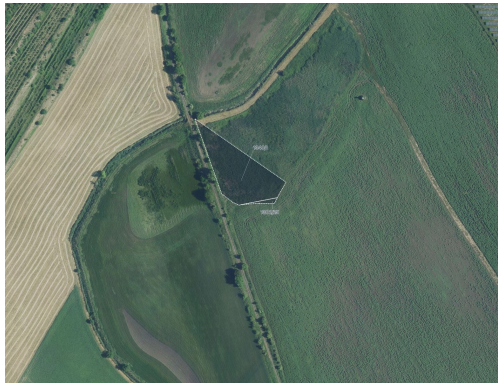

MojePole.cz

Prodej - Pozemky

číslo zakázky: 7339-9

Louka, prodej, Brumovice, Břeclav

69111, Brumovice

297 972 Kč
za nemovitost

Vyřizuje

Daniel Sabela

Tel.: +420 771151560

GSM: +420 771151560

E-mail:

sabela@mojepole.cz

Celková plocha: 9 612 m²

Druh pozemku: trvalý travní porost

POPIS NEMOVITOSTI: Nabízíme k prodeji soubor zemědělských pozemků o celkové výměře 9 612 m, zapsaných na listech vlastnictví v okrese Břeclav. Pozemky zahrnují:

Katastrální území Krumvíř (LV 1013):

Parcely č. 1340/1 (trvalý travní porost, 4 069 m)

Parcela č. 1302/25 (trvalý travní porost, 101 m)

Katastrální území Brumovice (LV 1963):

Parcely č. 1397/22 a 1397/21 (vinice, celkem 3 282 m)

Parcely č. 1300/33, 3006/444 a 3006/449 (orná půda, celkem 2 160 m)

Tato rozmanitá půda je ideální pro zemědělské využití, jako je pěstování vinné révy, chov zvířat či produkce plodin, a představuje zajímavou investiční příležitost. Bonita půdy dosahuje průměrně 15,20 Kč/m. Zemědělsky užívané parcely jsou položeny v rovině. Území jihomoravského kraje vyniká teplým klimatem vhodným i pro náročnější plodiny.