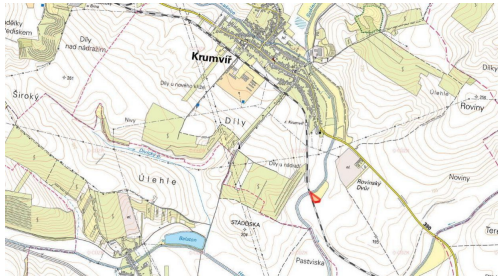

MojePole.cz

Prodej - Pozemky

číslo zakázky: 7339-9

Louka, prodej, Brumovice, Břeclav

69111, Brumovice

297 972 Kč
za nemovitost

Vyřizuje

Daniel Sabela

Tel.: +420 771151560

GSM: +420 771151560

E-mail:

sabela@mojepole.cz

Celková plocha: 9 612 m²

Druh pozemku: trvalý travní porost

POPIS NEMOVITOSTI: Nabízíme k prodeji soubor zemědělských pozemků o celkové výměře 9 612 m, zapsaných na listech vlastnictví v okrese Břeclav. Pozemky zahrnují:

Katastrální území Krumvíř (LV 1013):

Parcely č. 1340/1 (trvalý travní porost, 4 069 m)

Parcela č. 1302/25 (trvalý travní porost, 101 m)

Katastrální území Brumovice (LV 1963):

Parcely č. 1397/22 a 1397/21 (vinice, celkem 3 282 m)

Parcely č. 1300/33, 3006/444 a 3006/449 (orná půda, celkem 2 160 m)

Tato rozmanitá půda je ideální pro zemědělské využití, jako je pěstování vinné révy, chov zvířat či produkce plodin, a představuje zajímavou investiční příležitost. Bonita půdy dosahuje průměrně 15,20 Kč/m. Zemědělsky užívané parcely jsou položeny v rovině. Území jihomoravského kraje vyniká teplým klimatem vhodným i pro náročnější plodiny.