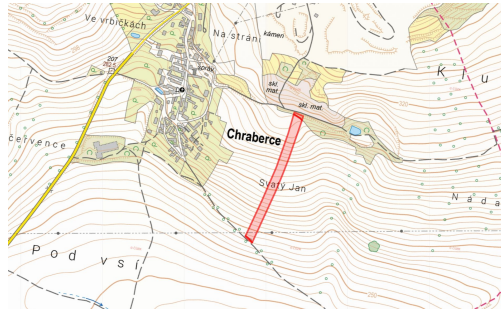

MojePole.cz

Prodej - Pozemky

číslo zakázky: 9319-1

Zemědělská půda, prodej, Chraberce, Louny

44001, Chraberce

583 600 Kč
za nemovitost

Vyřizuje

Veronika Vencová

Tel.: +420 730779920

GSM: +420 730779920

E-mail:

vencova@mojepole.cz

Celková plocha: 11 672 m²

Druh pozemku: zemědělská

POPIS NEMOVITOSTI: V katastrálním území Chraberce nabízíme k prodeji soubor pozemků ve výlučném vlastnictví.

SOUHRN PŘEDNOSTÍ

- -> výlučné vlastnictví - plná kontrola nad pozemky
- -> poloha u obce a třída nízké ochrany - možná spekulace na budoucí vznik stavebního území
- -> zajištěn přístup - bezproblémová dostupnost
- -> zemědělsky příznivý tvar pozemků - efektivní hospodaření
- -> KPÚ neproběhly - potenciál sjednocení majetku vlastníka

Katastrální území Chraberce, celková výměra 11 672 m²

-> parcelní čísla 518/6, 541/6, 786/5 (LV 324)

Chcete-li získat více informací, obraťte se na našeho zkušeného makléře. Kontaktní údaje naleznete v inzerci. Rádi s vámi nabídku projdeme a zodpovíme dotazy.

Majitel si vyhrazuje právo vybrat kupujícího na základě nabídky.