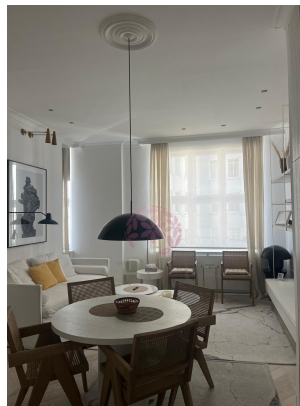

Pronájem bytu 2+kk

Mlynářská, Praha 1, Praha

35 000 Kč
za měsíc

Vyřizuje

Jitka Raschelová

Tel.: 224 817 400

GSM: +420602946078

E-mail:

jitka@titi-reality.cz

Dispozice bytu: 2+kk

Počet podlaží v domě: 1

Druh objektu: cihlová

Vlastnictví: osobní

Energetická náročnost: G - Mimořádně
nehospodárná

Podlaží v domě: 3

Celková podlahová plocha: 50 m²

Stav objektu: velmi dobrý

Umístění objektu: centrum obce

POPIS NEMOVITOSTI: K dlouhodobému pronájmu nabízíme designově řešený byt, o dispozici 2+kk a velikosti 50m².

Byt je umístěný v udržovaném domě s výtahem, byt je kompletně vybaven a právě prošel citlivou rekonstrukcí.

- ložnice s úložnými prostory
- vstupní chodba s úložnými prostory, včetně pračky a sušičky
- plně vybavená kuchyně
- samostatná toaleta s umyvadlem

Sklep o velikosti 12m² bude součástí užívání.