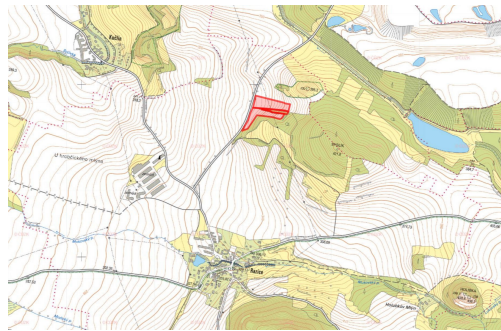

MojePole.cz

Prodej - Pozemky

číslo zakázky: 8993-2

Zemědělská půda, prodej, Razice, Hrobčice, Teplice

41804, Hrobčice

356 190 Kč
za nemovitost

Vyřizuje

Mgr. Richard Jarošík

Tel.: +420 771524149

GSM: +420 771524149

E-mail:

jarosik@mojepole.cz

Celková plocha: 11 490 m²

Druh pozemku: zemědělská

POPIS NEMOVITOSTI: V katastrálním území Razice, obec Hrobčice, okres Teplice, nabízíme k prodeji vlastnictví na rozmanitém souboru tří navazujících pozemků, které tvoří jeden celek. Pozemky jsou zapsány na listu vlastnictví č. 478.

PŘEDNOSTI NABÍDKY

-> třída ochrany 3-5, snazší přeměna na nezemědělskou půdu

Jedná se o tyto parcely:

parc. č. 396/2 (ostatní plocha)

parc. č. 396/11 (orná půda)

parc. č. 396/14 (trvalý travní porost)

Celková výměra pozemků činí 22 980 m, k prodeji je zde ideální vlastnictví 11 490 m, z toho:

5 776 m orná půda

4 550 m trvalý travní porost