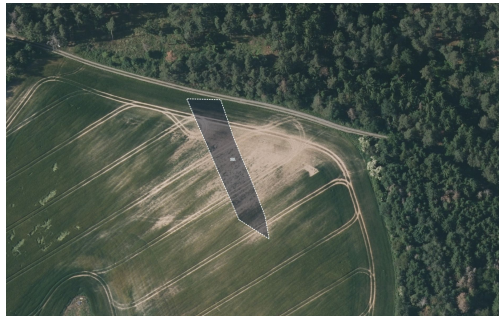

Zemědělská půda, prodej, Chrástovice, Mladotice, Plzeň sever

33141, Mladotice

2 771 145 Kč
za nemovitost

Vyřizuje

Lukáš Czéhmaster

Tel.: +420 730779168

GSM: +420 730779168

E-mail:

czehmaster@mojepole.cz

Celková plocha: 71 055 m²

Druh pozemku: zemědělská

POPIS NEMOVITOSTI: V katastrálním území Chrástovice u Mladotic v okrese Plzeň-sever nabízím k prodeji soubor zemědělských pozemků ve výlučném vlastnictví.

INVESTIČNÍ PŘEDNOSTI

- -> výlučné vlastnictví - plná kontrola nad pozemky
- -> diversifikovaná investice - rozložení mezi počet parcel
- -> KPÚ neproběhly - potenciál změny uspořádání
- -> třída ochrany 3-5 - snazší přeměna na nezemědělskou půdu

Katastrální území Chrástovice u Mladotic, výměra 71 055 m²

-> parc. č.101, 139/1, 139/18, 203, 207, 380/1, 380/2, 384/1, 384/2, 443, 478, 481, 923, 992, 1052/20, 1079/12, 1261, 1281/17, 1322, 1431, 1432, 1486/1, 1533, 1691/11, 1691/12 a 1692/34. (LV 511)

Průměrná hodnota BPEJ v daném katastrálním území činí 5,47 Kč/m. Vybrané pozemky mají vyšší hodnotu než je tento průměr, a to až do výše 8,74 Kč/m.

Pokud máte zájem nebo dotazy, neváhejte mě kontaktovat na uvedeném telefonním čísle nebo e-mailové adrese. V uvedené ceně je již zahrnuta provize.