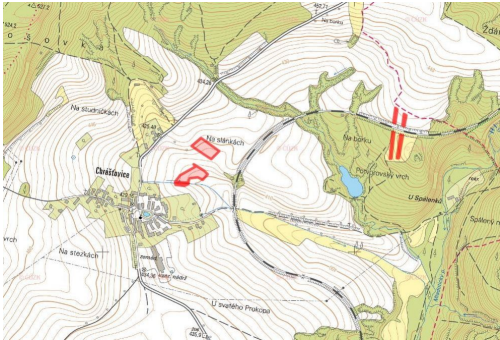

MojePole.cz

Prodej - Pozemky

číslo zakázky: 8935-2

Zemědělská půda, prodej, Chrástovice, Mladotice, Plzeň sever

33141, Mladotice

469 901 Kč
za nemovitost

Vyřizuje

Lukáš Czéhmaster

Tel.: +420 730779168

GSM: +420 730779168

E-mail:

czehmaster@mojepole.cz

Celková plocha:

11 461 m²

Druh pozemku:

zemědělská

POPIS NEMOVITOSTI: V katastrálním území Chrástovice u Mladotic v okrese Plzeň-sever nabízím k prodeji soubor zemědělských pozemků ve výlučném vlastnictví.

Katastrální území Chrástovice u Mladotic, výměra 11 461 m²

-> parc. č. 139/1, 139/18, 203, 380/1, 380/2, 384/1, 384/2 (LV 511)

PŘEDNOSTI POZEMKŮ

-> výlučné vlastnictví - plná kontrola nad pozemky

-> KPŮ neproběhly - potenciál změny uspořádání v KŮ

-> třída ochrany 3-5 - snazší přeměna na nezemědělskou půdu

Pro více informací mě kontaktujte. V ceně je zahrnuta provize a související právní služby. Nad rámec ceny kupující hradí pouze poplatek za návrh na vklad na katastr.

Majitel si vyhrazuje právo vybrat kupujícího na základě nabídky.