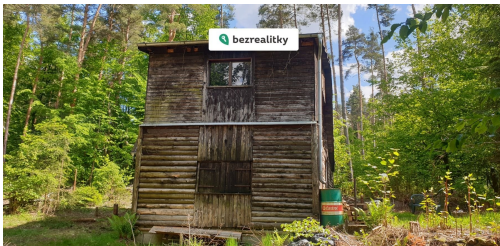

Prodej chaty, chalupy 70 m², pozemek 446 m²

25210, Čisovice

2 199 000 Kč
za nemovitost

Vyřizuje

Bezrealitky s.r.o**GSM:** +420 226 254 111**E-mail:**inzerce@bezrealitky.cz

Zastavěná plocha:	70 m ²	Užitná plocha:	70 m ²
Plocha parcely:	446 m ²	Druh objektu:	smíšená
Stav objektu:	dobrý	Počet podlaží v objektu:	2
Ostatní:	Parkoviště	Umístění objektu:	samota
Energetická náročnost:	G - Mimořádně nehospodárná		

POPIS NEMOVITOSTI: Prodej dřevěné chaty - Čisovice (Hvozdnice)

Nabízím k prodeji dřevěnou chatu s přibližně 70 m² užitné plochy (přízemí + část prvního patra).

Chata je na vlastním pozemku (mírně svažitém pozemku) o velikosti 446 m²

Pozemek není oplocen.

Vybavení a stav:

Chata je kompletně vyklizená a připravená k nastěhování.

V přízemí pod schody se nacházejí dvě postele.

V prvním patře jsou dvě jednolůžkové postele (bez matrací).

V prostřední části byly pro zpevnění podlahy položeny OSB desky.