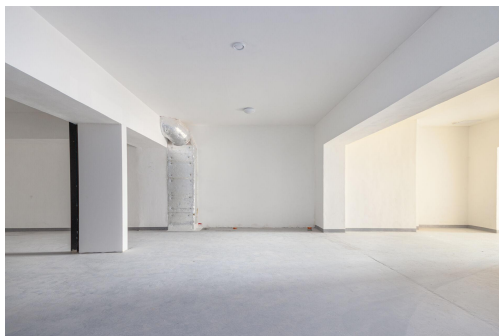

Pronájem komerčního prostoru - 110 m²

Rostovská, 10100, Praha 10, Praha

69 000 Kč
za měsíc

Vyřizuje

Nicole Binková

Tel.: +420 704 969 666

GSM: +420 704 969 666

E-mail:

info@arezidence.com

Druh objektu:	cihlová	Stav objektu:	po rekonstrukci
Druh prostor:	Obchodní	Doprava:	vlak; dálnice; silnice; MHD; autobus
Elektrina:	Elektro - 230 V	Energetická náročnost:	C - Vyhovující

POPIS NEMOVITOSTI: Nabízíme k pronájmu komerční prostor o velikosti 110 m² s přímým vstupem z ulice, vhodný pro obchod, potraviny nebo jiné komerční využití.

V prostoru byla vybudována toaleta a sprchový kout, což zajišťuje plné zázemí pro budoucí provoz.

Kolaudace se očekává během následujících tří měsíců.

Prostor je možné pronajmout již nyní, přičemž do doby kolaudace je nájem zdarma, ideální příležitost k přípravě prostor dle vašich představ a zahájení provozu ihned po kolaudaci.

Prostor nabízí výbornou dostupnost, vstup přímo z ulice a variabilní možnosti využití podle vašich potřeb.