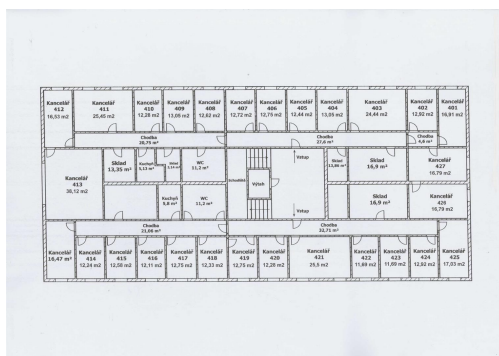

Pronájem kanceláří od 12m² ve 4.patře kancelářské budovy Praha 10 Hostivař.

Pražská, Praha 15, Praha

250 Kč
za m²/měsíc

Vyřizuje

Daniela Randová

Tel.: 274 822 156

GSM: 420603421053

E-mail:

daniela.randova@dara.cz

Plocha kanceláří:	12 m²
Stav objektu:	po rekonstrukci
Ostatní:	Výtah
Elektrina:	Elektro - 230 V
Telekomunikace:	Telefon; Internet

Druh objektu:	panelová
Druh prostor:	Kanceláře
Doprava:	silnice; MHD
Voda:	Místní zdroj vody; Vodovod
Energetická náročnost:	C - Úsporná

POPIS NEMOVITOSTI: Pronájem malých kanceláří od 12m² do 25m², po rekonstrukci v hlavní kancelářské pětipatrové budově s recepcí a výtahem. Kanceláře jsou ve 4.patře, a to polovina vlevo od výtahu a polovina vpravo od výtahu (viz. Plán 4.patra)

Kanceláře vlevo (od výtahu) počet: 12m² 8x, 16m² 4x, 24m² 2x,

Kanceláře vpravo (od výtahu) počet: 12m² 10x, 16m² 2x, 25m² 1x.

K dispozici jsou kuchyňky, malé sklady, toalety, internet.

Možno zřídit sídlo firmy. Přístup do kanceláří 24/7.

Cena: 250,Kč/m².

NEPLATÍTE PROVIZI.