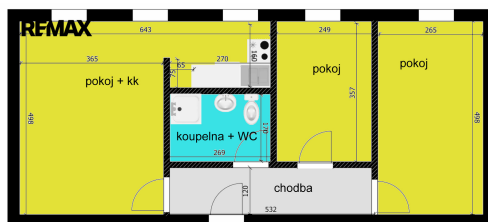

Pronájem bytu 3+kk, 59 m², 2. NP, Chlumeck nad Cidlinou, ulice Rooseveltova

Rooseveltova, Chlumeck nad Cidlinou

16 000 Kč

za měsíc

+ služby a energie, vratná kauce 20 000 Kč, provize RK

Vyřizuje

Zuzana Beňová, DiS.

GSM: +420725003287

E-mail:

zuzana.benova@re-max.cz

Dispozice bytu: 3+kk

Počet podlaží v domě: 1

Druh objektu: cihlová

Vlastnictví: osobní

Doprava: vlak; dálnice; silnice; autobus

Odpad: Kanalizace

Podlaží v domě: 2

Celková podlahová plocha: 59 m²

Stav objektu: velmi dobrý

Umístění objektu: okraj obce

Elektrina: Elektro - 230 V

Energetická náročnost: G - Mimořádně ne hospodárná

POPIS NEMOVITOSTI: Dovolujeme si Vám nabídnout k pronájmu světlý byt 3+kk o rozloze 59 m² v Chlumci nad Cidlinou, na ulici Rooseveltova. Byt se nachází ve 2. nadzemním podlaží bytového domu a nabízí promyšlenou dispozici: prostorný obývací pokoj s navazujícím kuchyňským koutem (32 m²), dva neprůchozí pokoje (13 m² a 8 m²), koupelnu s WC (4,6 m²) a chodbu (6 m²). Výměry jsou pouze orientační. Moderní rohová kuchyňská linka je vybavena všemi potřebnými spotřebiči - troubou, varnou deskou, mikrovlnkou i digestoří. V koupelně najdete elegantní umyvadlovou skříňku a zrcadlo. Měsíční nájemné činí 16 000 Kč, paušální platba za služby a energie je 5 000 Kč. Vratná kauce je stanovena na 20 000 Kč. Budova prošla revitalizací, v rámci které bylo provedeno zateplení a nová fasáda. Byt je ihned připravený k nastěhování a je vhodný max pro 3 osoby. Pokud hledáte nové, kvalitní bydlení neváhejte mě kontaktovat pro více informací nebo domluvení prohlídky. Pronájemající si vyhrazuje právo vybrat nájemce na základě jím zvolených kritérií.