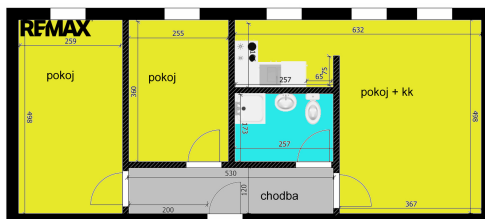

Pronájem bytu 3+kk, 58 m², 2. NP, Chlumeck nad Cidlinou, ulice Rooseveltova

Rooseveltova, Chlumeck nad Cidlinou

16 000 Kč

za měsíc

+ služby a energie, vratná kauce 20 000 Kč, provize RK

Vyřizuje

Zuzana Beňová, DiS.

GSM: +420725003287

E-mail:

zuzana.benova@re-max.cz

Dispozice bytu: 3+kk

Počet podlaží v domě: 1

Druh objektu: cihlová

Vlastnictví: osobní

Doprava: vlak; dálnice; silnice; autobus

Odpad: Kanalizace

Podlaží v domě: 2

Celková podlahová plocha: 58 m²

Stav objektu: velmi dobrý

Umístění objektu: okraj obce

Elektrina: Elektro - 230 V

Energetická náročnost: G - Mimořádně neohospodárná

POPIS NEMOVITOSTI: Dovolujeme si Vám nabídnout k pronájmu světlý byt 3+kk o rozloze 58 m² v Chlumci nad Cidlinou, na ulici Rooseveltova. Byt se nachází ve 2. nadzemním podlaží bytového domu a nabízí promyšlenou dispozici: prostorný obývací pokoj s navazujícím kuchyňským koutem (30 m²), dvě samostatné ložnice (12 m² a 9 m²), koupelnu s WC (4 m²) a chodbu (6 m²). Rozměry jsou pouze orientační. Moderní rohová kuchyňská linka je vybavena všemi potřebnými spotřebiči - troubou, varnou deskou, mikrovlnkou i digestoří. V koupelně najdete sprchový kout, umyvadlo, WC, elegantní umyvadlovou skříňku a zrcadlo. Měsíční nájemné činí 16 000 Kč, paušální platba za služby a energie je 5 000 Kč. Vratná kauce je stanovena na 20 000 Kč. Budova prošla revitalizací, v rámci které bylo provedeno zateplení a nová fasáda. Byt je již k dispozici. Pokud hledáte nové, kvalitní bydlení neváhejte mě kontaktovat pro více informací nebo domluvení prohlídky.

Pronájemníci si vyhrazuje právo vybrat nájemce na základě jím zvolených kritérií.