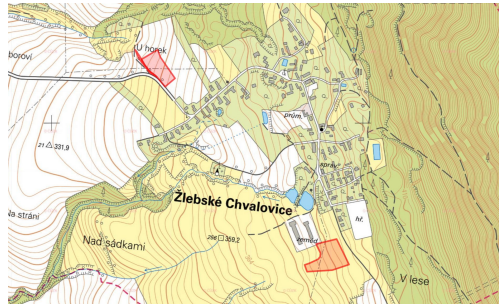

MojePole.cz

Prodej - Pozemky

číslo zakázky: 8984-2

Louka, prodej, Žlebské Chvalovice, Chrudim

53843, Žlebské Chvalovice

159 852 Kč
za nemovitost

Vyřizuje

Ondřej Dopirák

Tel.: +420 730779162

GSM: +420 730779162

E-mail:

dopirak@mojepole.cz

Celková plocha: 4 844 m²

Druh pozemku:

trvalý travní porost

POPIS NEMOVITOSTI: V okrese Chrudim, v katastrálním území Žlebské Chvalovice, nabízíme k prodeji vlastnictví na třech zemědělských parcelách. Všechny pozemky jsou zapsány na listu vlastnictví č. 70.

HLAVNÍ VÝHODY POZEMKŮ

- -> BPEJ vyšší než průměr KÚ, nadprůměrná kvalita půdy v daném území
- -> třída ochrany 3 a 4, možnost snazšího budoucího využití
- -> zajištěn přístup, bezproblémová dostupnost

Jedná se o tyto pozemky:

parc. č. 1034 (trvalý travní porost)

parc. č. 1189 (orná půda)

parc. č. 1214 (ostatní plocha)

Celková výměra pozemků činí 14 532 m, přičemž k prodeji je na nich vlastnictví 4 844 m.
2 848 m tvoří trvalý travní porost