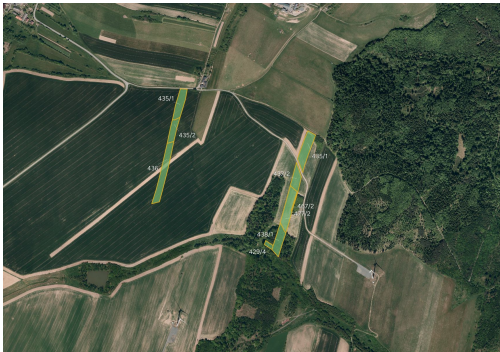

MojePole.cz

Prodej - Pozemky

číslo zakázky: 8971-2

Zemědělská půda, prodej, Melč, Opava

74784, Melč

1 226 160 Kč
za nemovitost

Vyřizuje

Lucie Čermáková

Tel.: +420 730779166

GSM: +420 730779166

E-mail:

cermakova@mojepole.cz

Celková plocha: 30 654 m²

Druh pozemku: zemědělská

POPIS NEMOVITOSTI: Nabízíme k prodeji soubor pozemků ve výlučném vlastnictví o celkové výměře 30 654 m. Pozemky se nacházejí ve dvou katastrálních územích - Melč a Moravice v okrese Opava.

PŘEDNOSTI NABÍDKY

- -> výlučné vlastnictví, plná kontrola nad pozemky
- -> pozemky v rovinatém terénu, snadné obhospodařování
- -> zajištěn přístup, bezproblémová dostupnost
- -> KPÚ neproběhly, v budoucnu možnost změna uspořádání parcel
- -> třída ochrany 3-5, snazší přeměna na nezemědělské účely

Konkrétně se jedná o následující parcely:

- Melč: parc. č. 429/4, 435/1, 437/2, 438/1, 467/2, 477/2 (LV 379)
- Moravice: parc. č. 435/1, 435/2, 436 (LV 167)

Pro více informací o tomto pozemku mne kontaktujte telefonicky nebo e-mailem. Pozemek nabízím k exkluzivnímu prodeji v zastoupení vlastníka. Cena je uvedena včetně provize. Majitel si vyhrazuje právo vybrat kupujícího na základě nabídky.