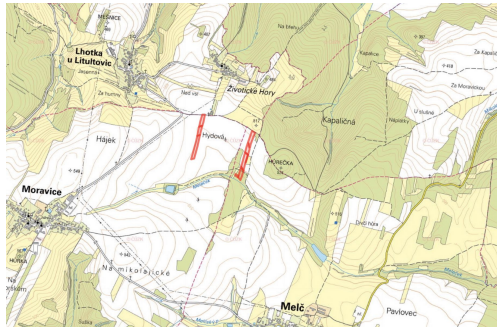

MojePole.cz

Prodej - Pozemky

číslo zakázky: 8971-2

Zemědělská půda, prodej, Melč, Opava

74784, Melč

1 226 160 Kč
za nemovitost

Vyřizuje

Lucie Čermáková

Tel.: +420 730779166

GSM: +420 730779166

E-mail:

cermakova@mojepole.cz

Celková plocha: 30 654 m²

Druh pozemku: zemědělská

POPIS NEMOVITOSTI: Nabízíme k prodeji soubor pozemků ve výlučném vlastnictví o celkové výměře 30 654 m. Pozemky se nacházejí ve dvou katastrálních územích - Melč a Moravice v okrese Opava.

PŘEDNOSTI NABÍDKY

- -> výlučné vlastnictví, plná kontrola nad pozemky
- -> pozemky v rovinatém terénu, snadné obhospodařování
- -> zajištěn přístup, bezproblémová dostupnost
- -> KPÚ neproběhly, v budoucnu možnost změna uspořádání parcel
- -> třída ochrany 3-5, snazší přeměna na nezemědělské účely

Konkrétně se jedná o následující parcely:

- Melč: parc. č. 429/4, 435/1, 437/2, 438/1, 467/2, 477/2 (LV 379)
- Moravice: parc. č. 435/1, 435/2, 436 (LV 167)

Pro více informací o tomto pozemku mne kontaktujte telefonicky nebo e-mailem. Pozemek nabízím k exkluzivnímu prodeji v zastoupení vlastníka. Cena je uvedena včetně provize. Majitel si vyhrazuje právo vybrat kupujícího na základě nabídky.