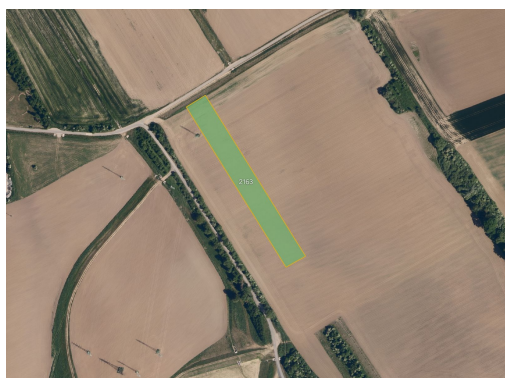

MojePole.cz

Prodej - Pozemky

číslo zakázky: 9372-1

Zemědělská půda, prodej, Kvítkovice, Otrokovice, Zlín

76502, Otrokovice

624 708 Kč
za nemovitost

Vyřizuje

Veronika Škabroudová

Tel.: +420 779998118

GSM: +420 779998118

E-mail:

skabroudova@mojepole.cz

Celková plocha: 9 324 m²

Druh pozemku: zemědělská

POPIS NEMOVITOSTI: V katastrálním území Kvítkovice u Otrokovic nabízím k prodeji zemědělský pozemek ve výlučném vlastnictví.

Katastrální území Kvítkovice u Otrokovic, celková výměra 9 324 m²

-> parc. č. 2163 (LV 5176)

VÝHODY TÉTO NABÍDKY

- -> výlučné vlastnictví - plná kontrola nad pozemkem
- -> pozemek v rovině - snadné obhospodařování
- -> třída ochrany 4 - snazší přeměna na nezemědělskou půdu
- -> zajištěn přístup - bezproblémová dostupnost
- -> zemědělsky příznivý tvar pozemku - efektivní hospodaření

Pro více informací mě kontaktujte telefonicky nebo e-mailem. Rád s vámi nabídku projdu a zodpovím veškeré dotazy. Majitel si vyhrazuje právo vybrat kupujícího na základě nabídky.