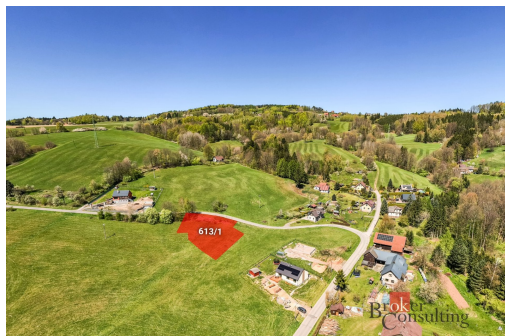

Prodej, pozemky/ostatní, 1011 m², Semily, Semily [ID 84944]

Semily

1 890 000 Kč
za nemovitost

Vyřizuje
Zákaznická Linka
Tel.: 800100164
GSM: +420 800 100 164
E-mail:
realityspolu@bcas.cz

Celková plocha: 1 011 m²

Druh pozemku: ostatní

POPIS NEMOVITOSTI: Nově v nabídce pozemek o rozloze 1011 m². v Bítouchově u Semil, leží na slunném místě na okraji přírodní rezervace Údolí Jizery u Semil a Bítouchova. Dle územního plánu, který máme k dispozici je zde možné mimo jiné postavit rodinný dům městského typu, max. zastavenost pozemku je 20% zastavěné plochy půdorysem stavby. Rodinný dům maximálně 2 nadzemní podlaží s jedním obytným podlažím v podkroví nebo 3 nadzemní podlaží u objektů s rovnou střechou. Podmínkou výstavby rodinného domu je zřízení dvougaraže jako součást hlavní stavby a, nebo odstavné stání na vlastním pozemku v počtu 2 stání na 1 bytovou jednotku. Na fotkách provedena vizualizace případné stavby rodinného domu s příjezdovou cestou, dům je navržen tak aby se začlenil do krajiny a ladil k okolním stavbám. Inženýrské sítě veškeré dostupné v blízkém okolí. List vlastnictví je čistý, nejsou zde uvedena žádná věcná práva, plomby a jiné záznamy jež by znemožnili prodej pozemku.