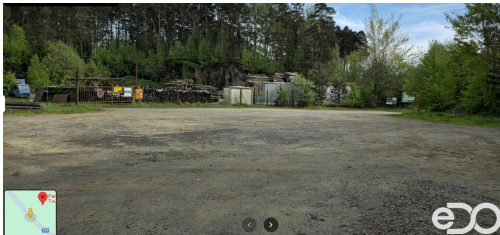

Pronájem pozemku pro komerční výstavbu, 4933 m², Budislav

Budislav

Neuvedeno
za měsíc

Vyřizuje

Mgr. Yana Shevchuk

GSM: +420606131174

E-mail:

yana.shevchuk@edoreality.cz

Celková plocha: 4 933 m²

Inženýrské sítě: elektřina

Komunikace: asfaltová

Druh pozemku: pro komerční výstavbu

Doprava: silnice

POPIS NEMOVITOSTI: Nabízíme k pronájmu rozsáhlý komerční areál o výměře přibližně 4 ha, vhodný pro parkování, skladování techniky, materiálu nebo jiné podnikatelské využití.

Areál se skládá ze dvou částí:

- rozlehlá zpevněná odstavňá plocha s možností manipulace a parkování i pro větší vozidla,
- výrobní/skladovací část, dříve využívaná pro hospodářskou a lesnickou činnost.

Lokalita: Toulovcovy maštale, Budislav u Litomyšle

Inženýrské sítě:

- elektřina zavedena

přepis odběru elektřiny na nájemce

Podmínky pronájmu:

- nájemné: 15 000 Kč / měsíc