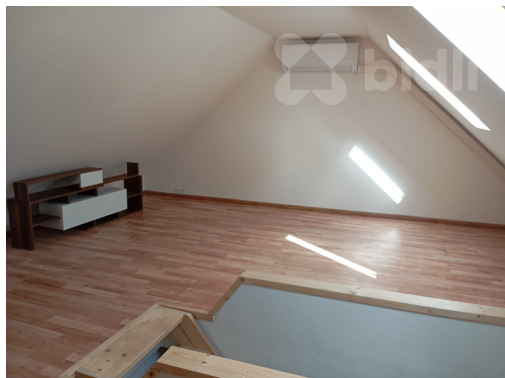

Pronájem 2+kk 36 m2, Boršíkov - Trhové Sviny

Nové město, 37401, Trhové Sviny

12 000 Kč
za měsíc

Vyřizuje

Jana Rambousková

Tel.: 774 110 007

GSM: 774 110 007

E-mail: info@bidli.cz

Dispozice bytu:	2+kk	Podlaží v domě:	1
Počet podlaží v domě:	1	Celková podlahová plocha:	36 m²
Druh objektu:	cihlová	Stav objektu:	dobrý
Vlastnictví:	osobní	Doprava:	silnice; autobus
Voda:	Vodovod	Topení:	Ústřední - tuhá paliva
Odpad:	Kanalizace	Energetická náročnost:	G - Mimořádně neehospodárná

POPIS NEMOVITOSTI: Moderní a zařízený byt 2+kk (36 m2) se zahradou a klimatizací - Boršíkov u Trhových Svinů

Nabízíme k pronájmu krásný, nově zrekonstruovaný patrový byt o dispozici 2+kk a celkové výměře 36 m2 v klidné lokalitě Boršíkov, pouhých 1,5 km od Trhových Svinů. Byt má svůj samostatný vchod, což zajišťuje maximální soukromí, a velkým benefitem pro nové nájemníky je přístup na zahradu, kterou lze plně využívat k relaxaci.

Interiér se pronajímá kompletně zařízený, takže je připraven k okamžitému nastěhování. K dispozici je moderní kuchyňská linka se všemi spotřebiči včetně myčky a lednice, dále pračka, jídelní stůl se židlemi a dvě prostorné šatní skříně. Příjemné klima a pohodu po celý rok zajišťuje vestavěná klimatizace, přičemž standardní vytápění je řešeno radiátory.

Lokalita vyniká výbornou dostupností. Přímo před domem se nachází autobusová zastávka, což zaručuje naprosto