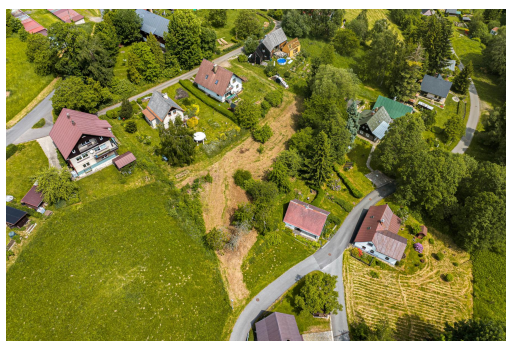

Horský stavební pozemek 1 785 m², Vysoké nad Jizerou, Krkonoše

51211, Vysoké nad Jizerou

2 690 000 Kč
za nemovitost

Vyřizuje

Ervin Džekovič

Tel.: +420 736703283

GSM: +420 736703283

E-mail: ervin@dzekovic.cz

Celková plocha: 1 785 m²

Doprava: silnice; autobus

Druh pozemku:

pro bydlení

POPIS NEMOVITOSTI: Jsou místa, kam se jezdí na víkend. A jsou místa, odkud se vám nebude chtít odjíždět.

Právě takový je tento stavební pozemek o výměře 1 785 m² and sup²; ve Vysokém nad Jizerou, v klidném horském městě v Krkonoších.

Pokud hledáte místo pro rodinný dům, horskou chalupu nebo druhý domov, oceníte především kombinaci soukromí, prostoru a výborné dostupnosti. Pozemek nabízí vzrostlé stromy, přírodní charakter a dostatek místa pro vytvoření zázemí, kam budete rádi utíkat před každodenním shonem.

Velkou výhodou je připravenost pozemku pro budoucí výstavbu. Kanalizace se nachází přímo na pozemku, elektřina, vodovod a plyn na jeho hranici. Přístup je právně zajištěn věcným břemenem cesty a přejezdu.

Ve Vysokém nad Jizerou nemusíte dělat kompromisy mezi klidem a občanskou vybaveností. Centrum města s obchody, restauracemi, školou, zdravotním střediskem i dalšími službami je vzdálené přibližně 350 metrů. Vše potřebné tak máte na dosah, aniž byste přišli o atmosféru horského prostředí.

Lokalita nabízí celoroční využití. V zimě můžete vyrazit na lyže do ski areálu Šachty přímo ve městě, Harrachov je vzdálený přibližně 25 minut jízdy a Špindlerův Mlýn necelých 40 minut. V létě oceníte turistické trasy, cyklostezky, sportovní areály i nádherné výhledy do okolní krajiny.