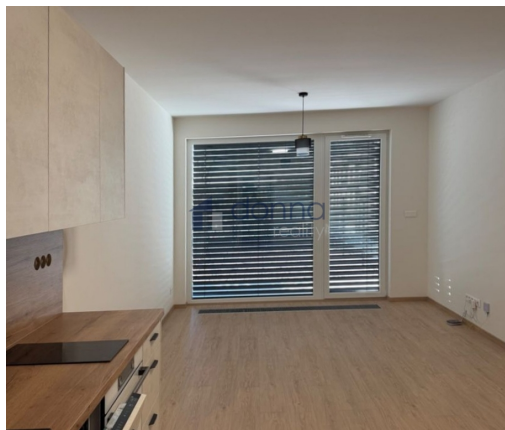

Pronájem nového bytu 1+kk/T, 33m² + předzahrádka 27m², ul. Jáchymovská, Praha 5 - Řeporyje

Jáchymovská, Praha-Řeporyje, Praha

18 000 Kč
za měsíc

+ záloha na služby 3.500 Kč + zálohy na elektřinu na nájemce. Kauce 25.000 Kč + provize RK.

Vyřizuje

Martina Marešová

Tel.: 774 611 299

GSM: 774611299

E-mail:

maresova@donnareality.cz

Dispozice bytu:	1+kk	Podlaží v domě:	1
Počet podlaží v domě:	7	Celková podlahová plocha:	66 m²
Druh objektu:	cihlová	Stav objektu:	novostavba
Vlastnictví:	osobní	Sklep:	4 m²
Umístění objektu:	klidná část obce	Plyn:	Plynovod
Odpad:	Kanalizace	Energetická náročnost:	G - Mimořádně nehospodárná

POPIS NEMOVITOSTI: Nabízíme k pronájmu zcela nový byt 1+kk, o ploše 33m² s terasou 6m² a s předzahrádkou 27m², v přízemí v novém projektu, ulice Jáchymovská, Praha 5 - Řeporyje.

Byt je bez nábytku, k dispozici je kuchyňská linka, varná dvouplotýnka, trouba, myčka. Byt má předokenní rolety.

Francouzskými dveřmi je vstup na terasu a zahrádku. V koupelně je sprchový kout.

Velkým benefitem je sklep v suterénu domu a možnost pronájmu parkovacího stání.

Dům s výtahem a kamerovým systémem je v klidné oblasti se skvělou dopravní dostupností - metro B Luka je cca 10 min pěšky, či 5 min autobusem (zastávka je přímo před domem), do centra Prahy je pohodlné spojení i z Řeporyjí vlakem S6 na Smíchovské nádraží (za cca 12 min).