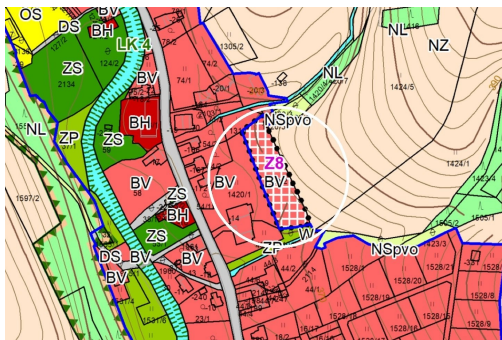

Prodej pozemky pro bydlení, 2185 m², Prosečné

54373, Prosečné

2 700 000 Kč
za nemovitost

Vyřizuje

Stanislav Materna

Tel.: 608 830 876

GSM: +420 732 747 313

E-mail:

reality@maternovi.cz

Celková plocha: 2 185 m²

Druh pozemku: pro bydlení

POPIS NEMOVTOSTI: Nabízíme k prodeji pozemek o rozloze 2185 m² v obci Prosečné. Pozemek je určen k výstavbě rodinného domu nebo rekreačního objektu. Nachází se v klidné lokalitě za okolní venkovskou zástavbou, v dosahu měst Hostinné (2,8 km) a Vrchlabí (12,9 km), kde se nachází veškerá občanská vybavenost včetně bohatého kulturního programu a sportovních aktivit. Zastávka autobusu je v pěší vzdálenosti 3 minuty a železniční stanice 13 minut. Příjezd je po veřejně přístupné účelové komunikaci. Elektrina a voda v dosahu. Další informace Vám rádi poskytneme telefonicky nebo při prohlídce.