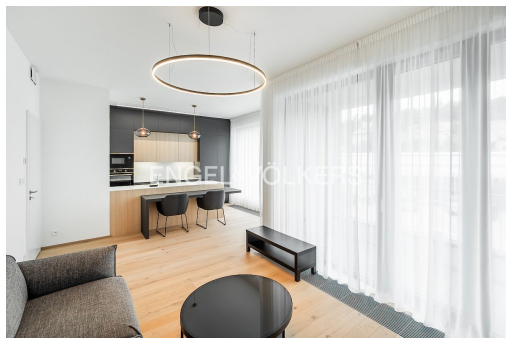

Designový byt 2+kk v rezidenci Maison Ořechovka

Na dračkách, 16200, Praha 6, Praha

35 000 Kč

za měsíc

Na vyžádání

Vyřizuje

Lukáš Cestr

Tel.: +420 233 091 011

GSM: +420 604 211 748

E-mail:

lukas.cestr@engelvoelkers.com

Bezbariérový byt:	ano	Dispozice bytu:	2+kk
Podlaží v domě:	3	Počet podlaží v domě:	1
Celková podlahová plocha:	65 m²	Druh objektu:	smíšená
Stav objektu:	novostavba	Vlastnictví:	osobní
Balkón:	5 m²	Energetická náročnost:	G - Mimořádně nevhodná

POPIS NEMOVITOSTI: K okamžitému pronájmu Vám nabízíme kompletně zařízený byt v rezidenci Maison Ořechovka, která se nachází v prestižní pražské čtvrti - Ořechovka.

Byt budoucímu nájemníkovi nabízí vstupní chodbu s mnoha vestavěnými úložnými prostory, koupelnu se sprchovým koutem a toaletou a technickou místnost vybavenou pračkou a sušičkou. Obytné místnosti tvoří ložnice s postelí a vestavěným nábytkem, jako jsou například vestavěné skříně, designové niky pro dekoraci či vestavěný pracovní stůl u okna a prostorný obývací pokoj, který je spojený s kuchyní, která je vybavena všemi spotřebiči a z obývacího pokoje se dále dostanete na příjemnou lodžii.

Rezidence Maison Ořechovka patří mezi projekty od developera Penta, což zajišťuje vysoký standard bydlení a veškerých služeb. Najdete zde recepci a ostrahu, která funguje 24/7, k bytu náleží prostorný zděný sklep a parkovací stání v podzemních garážích.

Ořechovka je klidná a velmi vyhledávaná rezidenční čtvrť s krásnou vilovou zástavbou a množstvím zeleně. Nabízí příjemné bydlení v tiché lokalitě, zároveň s rychlou dostupností do centra města. V okolí najdete obchody, kavárny,