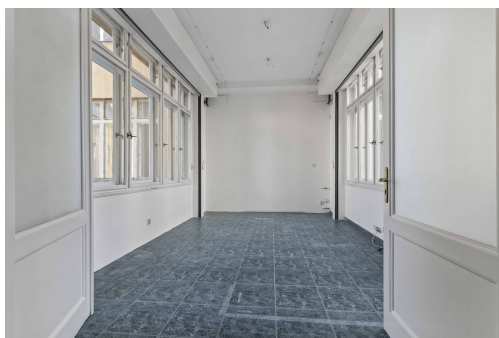

Kanceláře v historickém domě U Nováků

Vodičkova, 11000, Praha 1, Praha

65 000 Kč

za měsíc

Neplatíte provizi. Plus služby 170,- Kč/m²

Vyřizuje

Helena Hyánková

Tel.: 221 088 111

GSM: +420 605 083 611

E-mail: pronajem@psn.cz

Plocha kanceláří:	260 m²
Stav objektu:	velmi dobrý
Energetická náročnost:	G - Mimořádně nevhodná

Druh objektu:	cihlová
Druh prostor:	Kanceláře

POPIS NEMOVITOSTI: V samotném srdci Prahy, pár kroků od Václavského náměstí, nabízíme k pronájmu kancelářské prostory v domě U Nováků ve Vodičkově ulici.

Kancelářské prostory o celkové ploše 260 m² se nachází na celém 4. nadzemním podlaží se samostatným vstupem. K dispozici celkem 8 kanceláří, kuchyňka a toalety.

V této budově nabízíme i další kanceláře různých dispozic. Pro více informací nás prosím kontaktujte.

Lokalita Vodičkovy ulice patří k nejživějším částem Prahy 1. Bezprostřední blízkost Václavského náměstí zajišťuje výbornou dopravní dostupnost (metro A, B, C i tramvajové linky) a kompletní občanskou vybavenost. Kombinace centrální polohy a historického prostředí vytváří silný základ pro nový provozní koncept.

Dům U Nováků je výraznou secesní stavbou z let 1901-1904 od architekta Osvalda Polívky a je chráněn jako kulturní památka. Součástí objektu je historická pasáž i někdejší divadlo U Nováků. Architektonické řešení inspirované evropskými obchodními domy podtrhuje význam této adresy v kontextu pražského centra.

Uvedená cena je bez DPH.