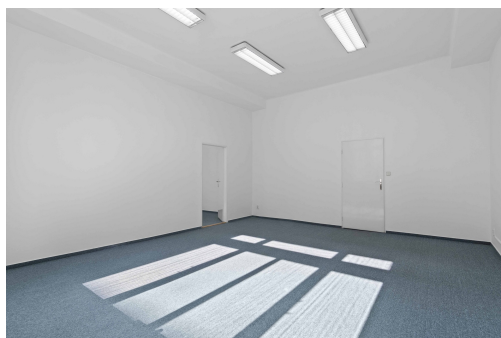

Kanceláře v historickém domě U Nováků

Vodičkova, 11000, Praha 1, Praha

65 000 Kč

za měsíc

Neplatíte provizi. Plus služby 170,- Kč/m²

Vyřizuje

Helena Hyánková

Tel.: 221 088 111

GSM: +420 605 083 611

E-mail: pronajem@psn.cz

Plocha kanceláří:	260 m²
Stav objektu:	velmi dobrý
Energetická náročnost:	G - Mimořádně nevhodná

Druh objektu:	cihlová
Druh prostor:	Kanceláře

POPIS NEMOVITOSTI: V samotném srdci Prahy, pár kroků od Václavského náměstí, nabízíme k pronájmu kancelářské prostory v domě U Nováků ve Vodičkově ulici.

Kancelářské prostory o celkové ploše 260 m² se nachází na celém 4. nadzemním podlaží se samostatným vstupem. K dispozici celkem 8 kanceláří, kuchyňka a toalety.

V této budově nabízíme i další kanceláře různých dispozic. Pro více informací nás prosím kontaktujte.

Lokalita Vodičkovy ulice patří k nejživějším částem Prahy 1. Bezprostřední blízkost Václavského náměstí zajišťuje výbornou dopravní dostupnost (metro A, B, C i tramvajové linky) a kompletní občanskou vybavenost. Kombinace centrální polohy a historického prostředí vytváří silný základ pro nový provozní koncept.

Dům U Nováků je výraznou secesní stavbou z let 1901-1904 od architekta Osvalda Polívky a je chráněn jako kulturní památka. Součástí objektu je historická pasáž i někdejší divadlo U Nováků. Architektonické řešení inspirované evropskými obchodními domy podtrhuje význam této adresy v kontextu pražského centra.

Uvedená cena je bez DPH.