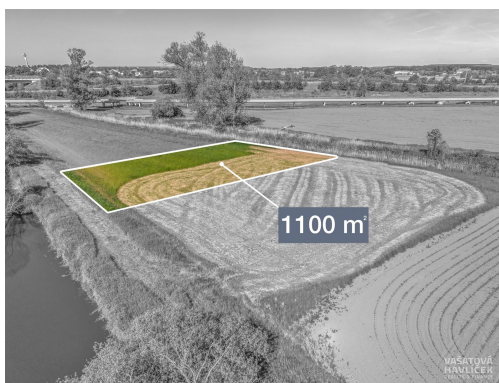

Pozemek pro mobilní rekreační využití

Opatovice nad Labem

2 200 000 Kč
za nemovitost

Vyřizuje
Veronika Hoherčáková
Tel.: 773 123 092
GSM: +420 732 479 136
E-mail:
veronika@reality-vasatova.cz

Celková plocha: 1 100 m²

Doprava: silnice

Druh pozemku: ostatní

POPIS NEMOVITOSTI: Nabízíme k prodeji pozemek o výměře 1.100 m² v obci Opatovice nad Labem, katastrální území Pohřebačka. Pozemek je v katastru nemovitostí vedený jako trvalý travní porost a je vhodný zejména pro klienty, kteří hledají vlastní prostor pro rekreační využití bez trvalé stavby. Pozemek ocení také milovníci rybaření a přírody, jelikož se nachází v blízkosti vody, konkrétně Opatovického kanálu, který dodává místu příjemnou atmosféru a nabízí možnosti klidného trávení volného času.

Parcela je rovinná, volně přístupná a doplněná vysazeným živým plotem. Pozemek však sám o sobě oplocen není. Přístup je zajištěn po příjezdové cestě, která vede podél Opatovického kanálu.

Na pozemku není možné umístit stavbu trvalého charakteru. Vhodné využití představuje například maringotka nebo jiné mobilní zařízení na kolech, které lze v případě potřeby odtáhnout. Pod tímto zařízením je možné provést vydláždění. Zařízení nesmí mít trvalé přípojky.

Pozemek je svým charakterem vhodný pro nenáročnou rekreační využití v souladu s evidencí v katastru nemovitostí. V jarním období a po vydatnějších srážkách je třeba počítat s vyšší vlhkostí terénu.