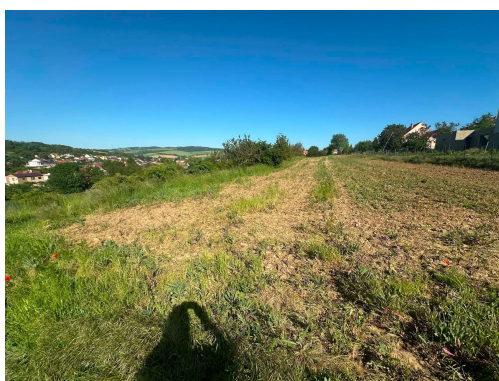

Prodej pozemku - orná půda, celková výměra 2375 m², k.ú. Boršice u Buchlovic, okr. Uherské Hradiště

68709, Boršice

75 500 Kč
za nemovitost

Vyřizuje

Bc. Petr Stejskal

Tel.: +420 541 213 390

GSM: +420 739 003 015

E-mail: stejskal@gaute.cz

Celková plocha: 2 375 m²

Druh pozemku: zemědělská

POPIS NEMOVITOSTI: Prodej pozemku - orná půda, celková výměra 2375 m², k.ú. Boršice u Buchlovic, okr. Uherské Hradiště

Jedná se o transparentní prodej formou elektronického výběrového řízení. Více informací k dispozici na: www.verejnedrazby.cz/A8034

Dle územního plánu spadá pozemek do ploch nezastavěných - plochy zemědělské specifické Z.1

Hlavním využitím jsou plochy zemědělské, přípustné využití: stavby, zařízení a jiná opatření pro vinohradnictví (hospodářská zázemí).

Pozemek je propachtován.

Adresa: obec Boršice, Zlínský kraj, GPS: 49.0612111N, 17.3557083E