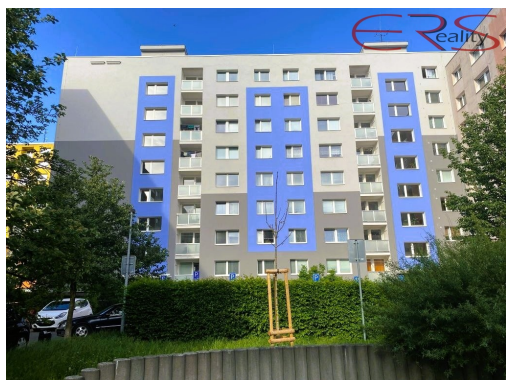

Pronájem bytu 2+kk 45 m² - Liberec Rochlice , ul. Halasova

Halasova, 46006, Liberec (nečleněné město), Liberec

13 500 Kč
za měsíc

Vyřizuje

Jaroslav Bureš

Tel.: 608 612 312

GSM: +420 720 209 500

E-mail:

POPIS NEMOVITOSTI: Nabízíme k pronájmu světlý byt o dispozici 2+kk a výměře 45 m², který se nachází v 5. nadzemním podlaží revitalizovaného panelového domu v oblíbené lokalitě Liberec - Rochlice, ul. Halasova.

Byt tvoří obývací pokoj s kuchyňským koutem, samostatný pokoj, koupelna, spíž a sklepní kóje. Pronajímá se bez vybavení, k dispozici zůstává pouze starší kuchyňská linka a elektrický sporák.

Dům prošel revitalizací, má zateplenou fasádu, nová okna a vyměněné stoupačky. Lokalita nabízí velmi dobrou občanskou vybavenost a pohodlnou dopravní dostupnost. V okolí se nachází obchody, služby, školy, školky, zdravotní péče i zastávky MHD, díky kterým je zajištěno rychlé spojení do centra Liberce i dalších částí města.