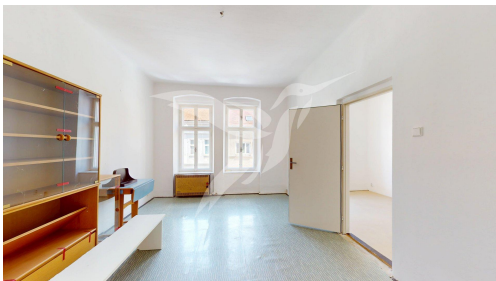

Pronájem bytu 2+kk, Božkovská, Plzeň

Božkovská, 32600, Plzeň 2-Slovany, Plzeň

9 900 Kč

za měsíc

Záloha na služby (paušálně)
550,-/os. + 550,- další os.

Vyřizuje

Renata Matasová

Tel.: +420 775 545 484

GSM: +420 775 545 484

E-mail:

renata.matasova@vasdomovník.cz

Dispozice bytu:	2+kk	Podlaží v domě:	2
Počet podlaží v domě:	3	Celková podlahová plocha:	55 m²
Druh objektu:	cihlová	Stav objektu:	dobrý
Vlastnictví:	osobní	Umístění objektu:	okraj obce
Doprava:	vlak; silnice; MHD; autobus	Elektřina:	Elektro - 230 V
Voda:	Vodovod	Topení:	Lokální - plynové
Odpad:	Kanalizace	Energetická náročnost:	G - Mimořádně nehospodárná

POPIS NEMOVITOSTI: Nabízíme dlouhodobý pronájem bytové jednotky na adrese Božkovská, Plzeň - Východní Předměstí. Byt o dispozici 2+kk a velikosti 55 m² se nachází ve 2. NP cihlového domu a skládá se z předsíně, průchozího pokoje vč. kuchyňské linky, samostatného pokoje a koupelny s toaletou, dále je možnost užití zahrady ve vnitrobloku. Byt se nabízí částečně zařízený, kde nábytek je na dohodu, součástí je kuchyňská linka se sporákem. Teplo je zajištěno plynovými WAW a teplá voda el. bojlerem, energie se přepisují na nájemce. Byt se nachází v žádané lokalitě s veškerou občanskou vybaveností. V docházkové vzdálenosti MHD, vlakové nádraží, obchody, restaurace. Dále je v blízkosti plavecký bazén, dětská hřiště, škola, školka. Na začátku pronájmu se skládá vratná jistota ve výši 15000,- Kč a poplatek za zprostředkování. Byt je ihned k dispozici.