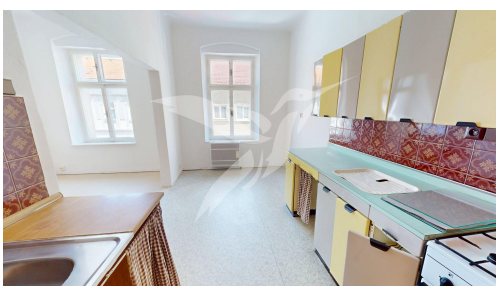

Pronájem bytu 2+kk, Božkovská, Plzeň

Božkovská, 32600, Plzeň 2-Slovany, Plzeň

9 900 Kč

za měsíc

Záloha na služby (paušálně)
550,-/os. + 550,- další os.

Vyřizuje

Renata Matasová

Tel.: +420 775 545 484

GSM: +420 775 545 484

E-mail:

renata.matasova@vasdomovník.cz

Dispozice bytu:	2+kk	Podlaží v domě:	2
Počet podlaží v domě:	3	Celková podlahová plocha:	55 m²
Druh objektu:	cihlová	Stav objektu:	dobrý
Vlastnictví:	osobní	Umístění objektu:	okraj obce
Doprava:	vlak; silnice; MHD; autobus	Elektřina:	Elektro - 230 V
Voda:	Vodovod	Topení:	Lokální - plynové
Odpad:	Kanalizace	Energetická náročnost:	G - Mimořádně nehospodárná

POPIS NEMOVITOSTI: Nabízíme dlouhodobý pronájem bytové jednotky na adrese Božkovská, Plzeň - Východní Předměstí. Byt o dispozici 2+kk a velikosti 55 m² se nachází ve 2. NP cihlového domu a skládá se z předsíně, průchozího pokoje vč. kuchyňské linky, samostatného pokoje a koupelny s toaletou, dále je možnost užití zahrady ve vnitrobloku. Byt se nabízí částečně zařízený, kde nábytek je na dohodu, součástí je kuchyňská linka se sporákem. Teplo je zajištěno plynovými WAW a teplá voda el. bojlerem, energie se přepisují na nájemce. Byt se nachází v žádané lokalitě s veškerou občanskou vybaveností. V docházkové vzdálenosti MHD, vlakové nádraží, obchody, restaurace. Dále je v blízkosti plavecký bazén, dětská hřiště, škola, školka. Na začátku pronájmu se skládá vratná jistota ve výši 15000,- Kč a poplatek za zprostředkování. Byt je ihned k dispozici.