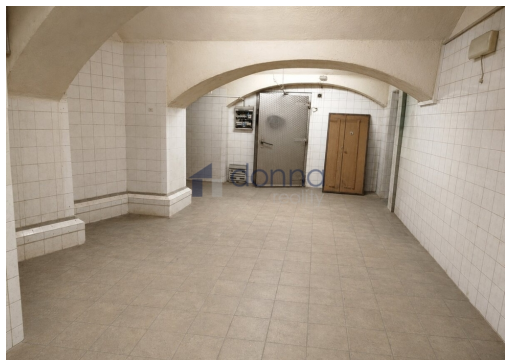

Pronájem sklepních prostor 220m², Praha 10 - Uhřetěves, možnost úprav

náměstí Protifašistických bojovníků, Praha 22, Praha

30 000 Kč

za měsíc

+ služby + kauce +
provize RK.

Vyřizuje

Blanka Sovová

Tel.: 773509003

GSM: 773509003

E-mail:

sovova@donnareality.cz

Plocha kanceláří: 220 m²

Stav objektu: velmi dobrý

Ostatní: Výtah

Plyn: Plynovod

Energetická náročnost: G - Mimořádně
nevhodná

Druh objektu: cihlová

Druh prostor: Skladovací

Umístění objektu: klidná část obce

Odpad: Kanalizace

POPIS NEMOVITOSTI: Nabízíme pronájem sklepních prostor o celkové ploše 220m², ulice náměstí Protifašistických bojovníků, Praha 10 - Uhřetěves.

Jedná se o rozsáhlé sklepní prostory.

Komplex se skládá ze 7 samostatných místností, které lze podle potřeby upravit.

K dispozici je možnost vybudování či úpravy rozvodů vody, elektřiny a kanalizace, případně odstranění příček mezi jednotlivými místnostmi.

Součástí prostor je také cihlová studna s velmi dobrou vydatností pramenů, což otevírá zajímavé možnosti využití například pro pěstivelskou výrobu.

V minulosti zde fungovala výroba masných výrobků. Po dohodě je možné využívat také osobní výtah. Hlavní vstup je řešen schodištěm.