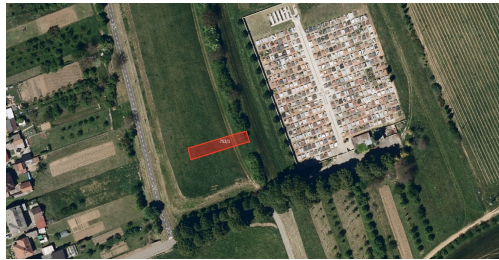

MojePole.cz

Prodej - Pozemky

číslo zakázky: 9757

Zemědělská půda, prodej, Boršice, Uherské Hradiště

68709, Boršice

129 140 Kč
za nemovitost

Vyřizuje

Ondřej Dopirák

Tel.: +420 730779162

GSM: +420 730779162

E-mail:

dopirak@mojepole.cz

Celková plocha: 2 636 m²

Druh pozemku: zemědělská

POPIS NEMOVITOSTI: V okrese Uherské Hradiště nabízím k prodeji zemědělské pozemky v katastrálních územích Boršice u Buchlovic a Zlechov.

Katastrální území Boršice u Buchlovic

-> parc. č. 1136, 1137 (LV 894)

-> celková výměra 4 737 m²

-> výměra určená k prodeji 2 368 m²

-> vysoká kvalita půdy - BPEJ 17.92 Kč/m²

Katastrální území Zlechov, výměra 267 m²

-> parc. č. 753/1 (LV 1168)

-> vysoká kvalita půdy - BPEJ 15.90 Kč/m²

Pro více informací mě kontaktujte. V ceně je zahrnuta provize a související právní služby. Nad rámec ceny kupující hradí pouze poplatek za návrh na vklad na katastr.

Majitel si vyhrazuje právo vybrat kupujícího na základě nabídky.