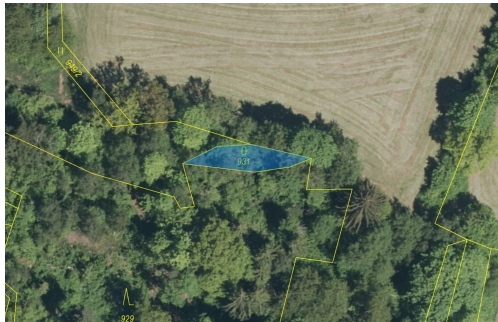

Ostatní plocha o výměře 126 m², podíl 1/1, katastrální území Setěchovice, obec Zálezly, obec s rozší

38481, Zálezly

9 000 Kč
za nemovitost

Vyřizuje
Call centrum
exdrazby.cz
Tel.: +420 774 740 636
GSM: +420 774 740 636
E-mail:
dotazy@exdrazby.cz

Celková plocha: 126 m²

Druh pozemku: ostatní

POPIS NEMOVITOSTI: Ostatní plocha o výměře 126 m², parcelní číslo 931, podíl 1/1, katastrální území Setěchovice, obec Zálezly, obec s rozšířenou působností Vimperk, okres Prachatice, Jihočeský kraj.