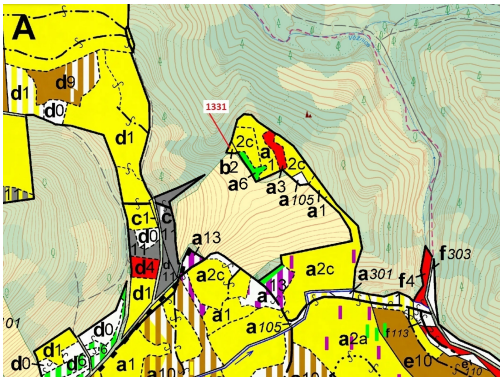

Lesní pozemek o výměře 183 m², podíl 1/1, katastrální území Kladky, obec Kladky, obec s rozšířenou p

79854, Kladky

9 000 Kč
za nemovitost

Vyřizuje
Call centrum
exdrazby.cz
Tel.: +420 774 740 636
GSM: +420 774 740 636
E-mail:
dotazy@exdrazby.cz

Celková plocha: 183 m²

Druh pozemku: les

POPIS NEMOVITOSTI: Lesní pozemek o výměře 183 m², parcelní číslo 1331, podíl 1/1, katastrální území Kladky, obec Kladky, obec s rozšířenou působností Konice, okres Prostějov, Olomoucký kraj.