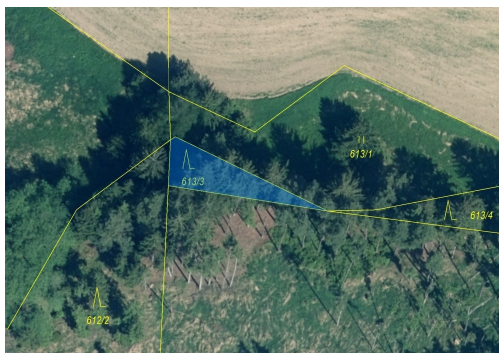

Lesní pozemek o výměře 180 m², podíl 1/1, katastrální území Záboří u Blatné, obec Záboří, obec s roz 38734, Záboří

8 000 Kč
za nemovitost

Vyřizuje
Call centrum
exdražby.cz
Tel.: +420 774 740 636
GSM: +420 774 740 636
E-mail:
dotazy@exdražby.cz

Celková plocha: 180 m²

Druh pozemku: les

POPIS NEMOVITOSTI: Lesní pozemek o výměře 180 m², parcelní číslo 613/3, podíl 1/1, katastrální území Záboří u Blatné, obec Záboří, obec s rozšířenou působností Blatná, okres Strakonice, Jihočeský kraj. Po těžbě.