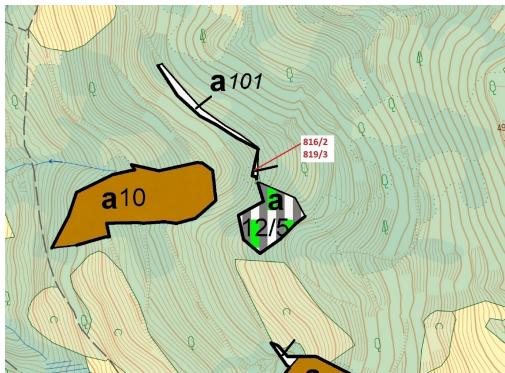

Lesní pozemky o výměře 85 m², podíl 9/10, katastrální území Zubrnice, obec Zubrnice, obec s rozšíře

40322, Zubrnice

6 000 Kč
za nemovitost

Vyřizuje
Call centrum
exdražby.cz
Tel.: +420 774 740 636
GSM: +420 774 740 636
E-mail:
dotazy@exdražby.cz

Celková plocha: 85 m²

Druh pozemku: les

POPIS NEMOVITOSTI: Lesní pozemky o výměře 85 m², parcelní čísla 816/2, 819/3, podíl 9/10, katastrální území Zubrnice, obec Zubrnice, obec s rozšířenou působností Ústí nad Labem, okres Ústí nad Labem, Ústecký kraj.