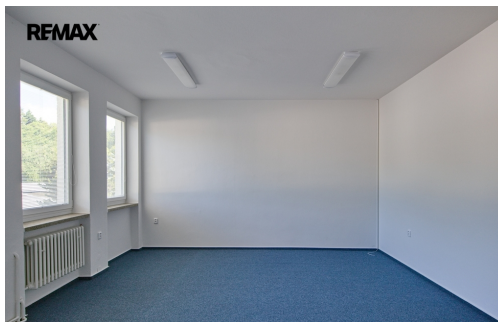

Pronájem kanceláře 32m² v Želechovicích

Paseky, Želechovice nad Dřevnicí

7 000 Kč

za měsíc

včetně nákladů na teplo a vodu

Vyřizuje

Ing. Radim Burda

GSM: +420731619803

E-mail:

radim.burda@re-max.cz

Plocha kanceláři:	32 m²
Stav objektu:	velmi dobrý
Energetická náročnost:	G - Mimořádně nevhodná

Druh objektu:	panelová
Druh prostor:	Kanceláře

POPIS NEMOVITOSTI: Nabízím k pronájmu nově rekonstruovanou kancelář v třetím podlaží administrativní budovy na ulici Paseky v Želechovicích nad Dřevnicí. Kancelář je orientovaná západním směrem, její součástí je malá kuchyňka. Toalety jsou společné na patře, parkování před domem. Součástí nájemného jsou i náklady na vytápění a spotřebu vody, navíc se hradí jen elektrina plus náklady na datové připojení.

Prostory jsou ihned k dispozici. Prostory se nabízí jako nevybavené, po dohodě s majitelem možnost vybavit je nábytkem. Pro více informací a případnou prohlídku prosím kontaktujte makléře.

Pronajímající si vyhrazuje právo vybrat nájemce na základě jím zvolených kritérií.