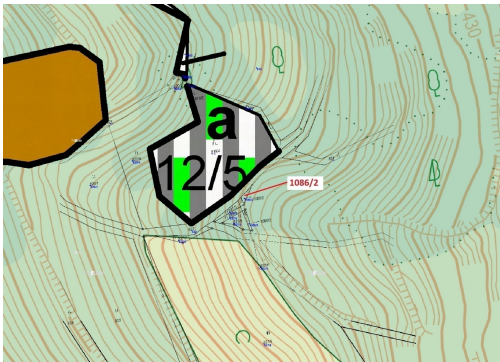

Lesní pozemek o výměře 26 m², podíl 9/10, katastrální území Zubrnice, obec Zubrnice, obec s rozšíře

40322, Zubrnice

4 000 Kč
za nemovitost

Vyřizuje
Call centrum
exdražby.cz
Tel.: +420 774 740 636
GSM: +420 774 740 636
E-mail:
dotazy@exdražby.cz

Celková plocha: 26 m²

Druh pozemku: les

POPIS NEMOVITOSTI: Lesní pozemek o výměře 26 m², parcelní číslo 1086/2, podíl 9/10, katastrální území Zubrnice, obec Zubrnice, obec s rozšířenou působností Ústí nad Labem, okres Ústí nad Labem, Ústecký kraj.