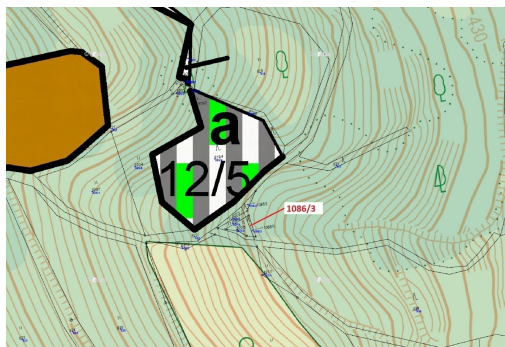

Lesní pozemek o výměře 18 m², podíl 9/10, katastrální území Zubrnice, obec Zubrnice, obec s rozšíře

40322, Zubrnice

3 000 Kč
za nemovitost

Vyřizuje
Call centrum
exdražby.cz
Tel.: +420 774 740 636
GSM: +420 774 740 636
E-mail:
dotazy@exdražby.cz

Celková plocha: 18 m²

Druh pozemku: les

POPIS NEMOVITOSTI: Lesní pozemek o výměře 18 m², parcelní číslo 1086/3, podíl 9/10, katastrální území Zubrnice, obec Zubrnice, obec s rozšířenou působností Ústí nad Labem, okres Ústí nad Labem, Ústecký kraj.