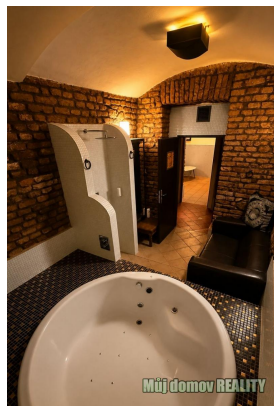

Pronájem - Komerční objekty

číslo zakázky: 2419

Pronájem komerčního prostoru se schválenou kolaudací pro wellness a beauty služby | Praha 4 Nu

Oldřichova, 12800, Praha 2, Praha

60 000 Kč
za měsíc

Vyřizuje

Svetlana Gubanova

Tel.: +420 608132931

GSM: +420 608132931

E-mail:

Lana76@seznam.cz

Celková plocha:	80 m²	Druh objektu:	cihlová
Stav objektu:	dobrý	Účel budovy:	Jiný
Umístění objektu:	centrum obce	Topení:	Ústřední - plynové

POPIS NEMOVITOSTI: Pronájem komerčního prostoru se schválenou kolaudací pro wellness a beauty služby | Praha 4 Nusle

Nabízíme k pronájmu atraktivní komerční prostor o výměře 80 m and sup2; ve vyhledávané lokalitě Praha 4 Nusle, ulice Oldřichova. Prostor se nachází v přízemí kompletně zrekonstruovaného cihlového domu a disponuje platnou kolaudací pro wellness, masážní, kosmetické a relaxační služby.

Ideální využití:

wellness studio

masážní salon

kosmetické služby

beauty and relax koncept

estetické a terapeutické služby

Prostor byl v minulosti využíván jako restaurace, majitel si však nepřeje další provoz gastronomického zařízení.

Výhody:

atraktivní lokalita Praha 4 Nusle

přízemní prostor s pohodlným přístupem

kompletně zrekonstruovaný objekt