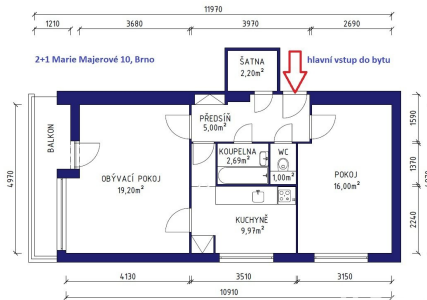

Dispozice bytu: 2+1

Počet podlaží v domě: 4

Druh objektu: cihlová

Vlastnictví: osobní

Energetická náročnost: G - Mimořádně ne hospodárná

Podlaží v domě: 2

Celková podlahová plocha: 57 m²

Stav objektu: velmi dobrý

Umístění objektu: klidná část obce

POPIS NEMOVITOSTI: K prodeji nabízíme byt o dispozici 2+1 s komorou, který je umístěný ve 2. podlaží (1. patro) zděného bytového domu v ulici Marie Majerové, Brno - Lesná. Celková podlahová plocha bytu činí 57 m², k bytu náleží lodžie o velikosti 3,5 m².

Z předsíně bytu lze samostatně vstoupit do všech místností bytu, tedy kuchyně, samostatně do obou pokojů, šatny, koupelny a na WC. Lodžie přiléhá k obývacímu pokoji. Byt má zděné jádro, v kuchyni je původní kuchyňská linka, v pokojích jsou na podlahách dřevěné parkety. Koupelna je vybavená vanou. V bytě byla instalována před deseti lety plastová okna. Byt je udržován, neprošel však rekonstrukcí.

K bytu náleží sklepní box 2 m², v domě je možné využívat společné prostory, mj. místnost pro uložení kol a kočárků v přízemí domu.

Měsíční náklady na byt činí 6.077 Kč, z toho fond oprav 1.089 Kč. Správu domu provádí SBD Nový domov.

Byt je dobře osvětlen, orientován severozápadním a severovýchodním směrem do prostranství okolo domu, kde jsou především zelené plochy.