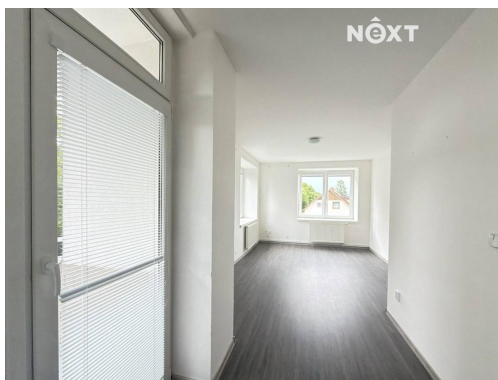

Pronájem byt 2+kk, 75m²

Lípová, 50901, Nová Paka

12 500 Kč

za měsíc

+ poplatky

Vyřizuje

Adriana Hylmarová

GSM: +420 725 173 088

E-mail:

info@nextreality.cz

Dispozice bytu:	2+kk	Podlaží v domě:	2
Počet podlaží v domě:	3	Celková podlahová plocha:	75 m²
Druh objektu:	cihlová	Stav objektu:	velmi dobrý
Vlastnictví:	osobní	Energetická náročnost:	G - Mimořádně nevhodná

POPIS NEMOVITOSTI: Pronájem bytu 2+kk - 75m² s balkonem, zahradou a parkováním v Nové Pace Nabízíme k pronájmu příjemný byt o dispozici 2+kk v klidné části Nové Paky. Byt je ihned k nastěhování a nachází se na konci slepé ulice, což zajišťuje minimální provoz a příjemné bydlení v tichém prostředí. Dispozice bytu nabízí obývací pokoj s kuchyňským koutem, ložnici, koupelnu vybavenou vanou i sprchovým koutem a samostatné WC. Vytápění bytu - plynový kotel. K bytu náleží balkon, nájemce má možnost využívat zahradu a má vlastní parkovací stání. Velkou výhodou je klidná lokalita s dobrou dostupností do centra města, kde naleznete veškerou občanskou vybavenost.

Podmínky pronájmu:

Nájemné: 12.500 Kč/měsíc

Energie se převádějí na nájemce

+ Zálohy na vodu a úklid dle počtu osob

Vratná kauce: 25.000 Kč

Provize realitní kanceláře