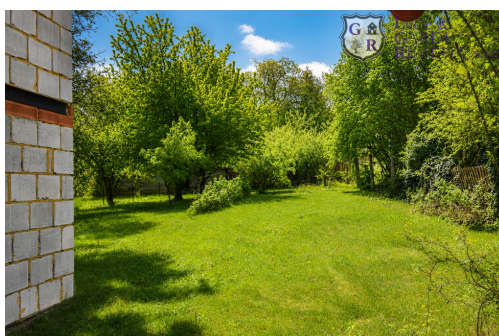

Prodej, zahrada, Jesenice

Krtská, Jesenice

2 750 000 Kč
za nemovitost

Vyřizuje

Lucie Kočvara Čekalová

Tel.: 734 476 447

GSM: 734476447

E-mail:

lucie.cekalova@gardereality.cz

Celková plocha: 929 m²

Inženýrské sítě: vodovod; kanalizace;
elektrina

Druh pozemku: pro bydlení

Umístění objektu: klidná část obce

POPIS NEMOVITOSTI: Pokud hledáte místo, kde si postavíte nový domek pro svůj víkendový odpočinek nebo pro trvalé bydlení... je tady. :) Hezky udržovaná zahrada s ovocnými stromy a keři o celkové výměře 929 m² v klidné části obce Jesenice, okres Rakovník. Vzdálená cca 70 km od Prahy, 55 km od Karlových Varů, 45 km od Plzně, na níž se nachází malý rodinný domek o ZP 61 m² vhodný k demolicí nebo celkové rekonstrukci a patrová stavba, která nyní v přízemí slouží jako garáž se dvěma pokojíky v patře. Pozemek je kompletně zasaťovaný a nachází se v zástavbě rodinných domů. Ideální místo jak pro rekreaci, tak trvalé bydlení s perfektní dostupností k nájedzu na dálnici (cca 10 min). Více informací k nemovitosti zjistíte u makléřky.