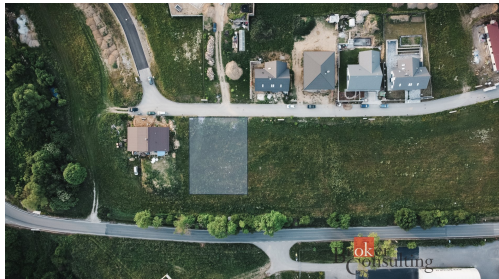

Luxusní stavební pozemek v Batelově

Za Stupníkem, Batelov

4 257 584 Kč
za nemovitost

Vyřizuje
Zákaznická Linka
Tel.: 800100164
GSM: +420 800 100 164
E-mail:
realityspolu@bcas.cz

Celková plocha: 1 244 m²

Druh pozemku: pro bydlení

POPIS NEMOVITOSTI: Hledáte místo pro stavbu rodinného domu v klidném prostředí Vysočiny? Nabízíme k prodeji atraktivní stavební pozemek o výměře 1 244 m² v nové rezidenční lokalitě Za Stupníkem v Batelově, okres Jihlava.

Pozemek se nachází na okraji zástavby rodinných domů a nabízí krásné výhledy do okolní krajiny. Díky své poloze spojuje klid venkovského bydlení s výbornou dostupností občanské vybavenosti i dopravního spojení.

Hlavní přednosti:

- Výměra pozemku: 1 244 m²
- Osobní vlastnictví
- Určen k výstavbě rodinného domu
- Rovinatý až mírně svažité terén
- Nově vybudovaná komunikace

Kompletní inženýrské sítě na hranici pozemku:

- elektřina
- veřejný vodovod
- kanalizace
- plyn

Velmi klidná a zároveň žádaná lokalita,