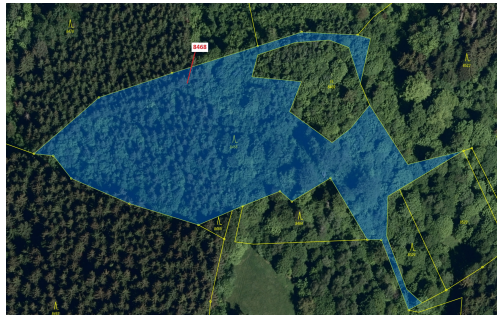

Lesní pozemek o výměře 11 544 m², podíl 1/1, katastrální území Vsetín, obec Vsetín, obec s rozšířeno

75501, Vsetín

220 000 Kč
za nemovitost

Vyřizuje

Call centrum

exdrazby.cz

Tel.: +420 774 740 636

GSM: +420 774 740 636

E-mail:

dotazy@exdrazby.cz

Celková plocha: 11 544 m²

Druh pozemku: les

POPIS NEMOVITOSTI: Lesní pozemek o výměře 11 544 m², parcelní číslo 8468, podíl 1/1, katastrální území Vsetín, obec Vsetín, obec s rozšířenou působností Vsetín, okres Vsetín, Zlínský kraj.