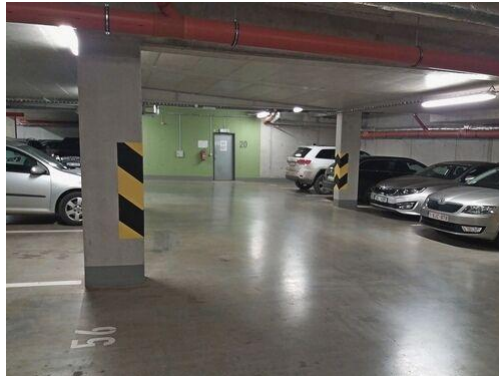

Pronájem - Malé objekty a garáže

číslo zakázky: N00429

Garážové stání Olgy Havlové, Praha 3

Olgy Havlové, 13000, Praha 3, Praha

1 900 Kč
za měsíc

Vyřizuje

Ivana Luštinová

Tel.: 608 191 315

GSM: 608 191 315

E-mail:

ivana@ivanalustincova.cz

Počet podlaží v domě: 5

Stav objektu: novostavba

Komunikace: asfaltová

Druh objektu: skeletová

Umístění objektu: sídliště

Energetická náročnost: D - Méně úsporná

POPIS NEMOVITOSTI: Nabízím k pronájmu garážové stání v novostavbě domu na adrese Olgy Havlové. Volné ihned. Vjezd na dálkové ovládání.

Stání se nachází v 1. podzemním podlaží.

Měsíční nejméně je 1 900 Kč, jistota 1 900 Kč.