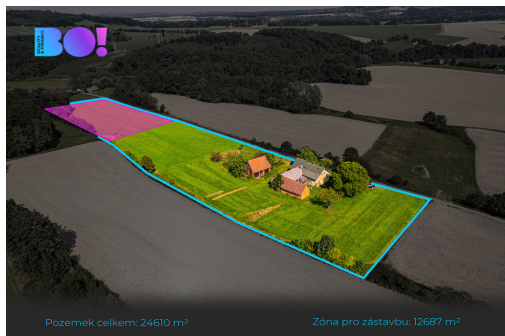

Prodej pozemků se stavbou, Janovice

Janovice

9 950 000 Kč
za nemovitost

Vyřizuje

Ing. Silvie Jemelíková

Tel.: 725 80 80 80

GSM: +420 725 80 80 80

E-mail: info@boreality.cz

Celková plocha: 24 610 m²

Druh pozemku: pro bydlení

Umístění objektu: klidná část obce

POPIS NEMOVITOSTI: Hledáte místo tiché, klidné, rozlehlé, na první pohled bez civilizace a s úžasnými výhledy k tomu? Jeden takový úžas bychom pro vás měli.

Pozemky lemované výhledem na Lysou horu, se stavbami s číslem popisným v obci Janovice. Na rozloze 24 610 m² už opravdu můžete cokoliv.

Co je tedy v nabídce konkrétně?

Parcela o velikosti 575 m² je přímo zastavěná plocha a nádvoří, na které stojí dům k rekonstrukci a menší cihlové hospodářské budovy. Další navazující parcely o rozloze 12 112 m² jsou vedeny v zóně BS - bydlení smíšené. Poslední parcela o rozloze 11 923 m² je vedena jako zemědělská půda.

Přijezd k domu je vyřešen po vlastní komunikaci, která navazuje na státní komunikaci. Z inženýrských sítí je přivedena elektřina, na pozemku je klasická kamenná studna a nyní nepoužívaný vrt.

V domě, původně statek se stodolou a stájemi, byla započata rekonstrukce. Zajímavostí stavby jsou bytelné základy, klenbový, nadstandardně vysoký sklep.

A lokalita?

V místě máte pocit, že jste na světě sami, ale do centra obce to je 1 km. Zde najdete klasickou občanskou vybavenost. Ale i do města to není daleko, do Frýdlantu n. O. to je 8 km, do Frýdku Místku 12 km.

Okolí je lemováno cyklostezkami, vodní nádrž Baška je nedaleko. Výlety k vodě nebo pod kopečky jsou tak další příjemnou alternativou jak trávit čas v tomto prostředí.