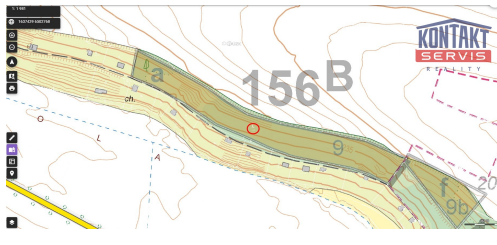

## Lesní pozemek na okraji obce Strážovice

29479, Strážovice, Kropáčova Vrutice

**319 000 Kč**

za nemovitost

26,24 Kč/m<sup>2</sup>, včetně DPH,  
bez poplatků, včetně  
provize, včetně právního  
servisu

**POPIS NEMOVITOSTI:** Na okraji obce Strážovice v okrese Mladá Boleslav nabízíme k prodeji lesní pozemky o celkové výměře 1,2 ha (12 158 m<sup>2</sup>). Jednou z největších předností této nabídky je jednoduchost vlastnické struktury. Oba pozemky jsou ve vlastnictví jediného majitele, což znamená, že celá transakce proběhne bez komplikací spojených s podílovým spoluvlastnictvím či složitými majetkoprávními vztahy. Pozemky mají pravidelný tvar, který je z praktického hlediska velmi výhodný – usnadňuje hospodaření, orientaci v terénu i případné budoucí lesnické práce. V katastru nemovitostí je jeden pozemek evidován jako lesní a druhý (103 m<sup>2</sup>) jako zahrada. Oba jsou výborně přístupné po zpevněné polní cestě, takže se k nim bez problémů dostanete i s osobním automobilem, traktorem nebo lesnickou technikou. Srdcem celé nabídky je vzrostlý lesní porost, kde dominují borovicové porosty (90%) a v menší míře jsou zde zastoupeny porosty jasanu (10%). Věková skupina těchto dřevin je 88 let a celková dřevní zásoba činí cca 99 m<sup>3</sup>. Nenechte si tuto příležitost proklouznout mezi prsty. Kontaktujte nás ještě dnes!

Nedaleko k.ú. Strážovice, v kat. území Kovanec nabízíme k prodeji také lesní pozemky o rozloze 2,1 ha.